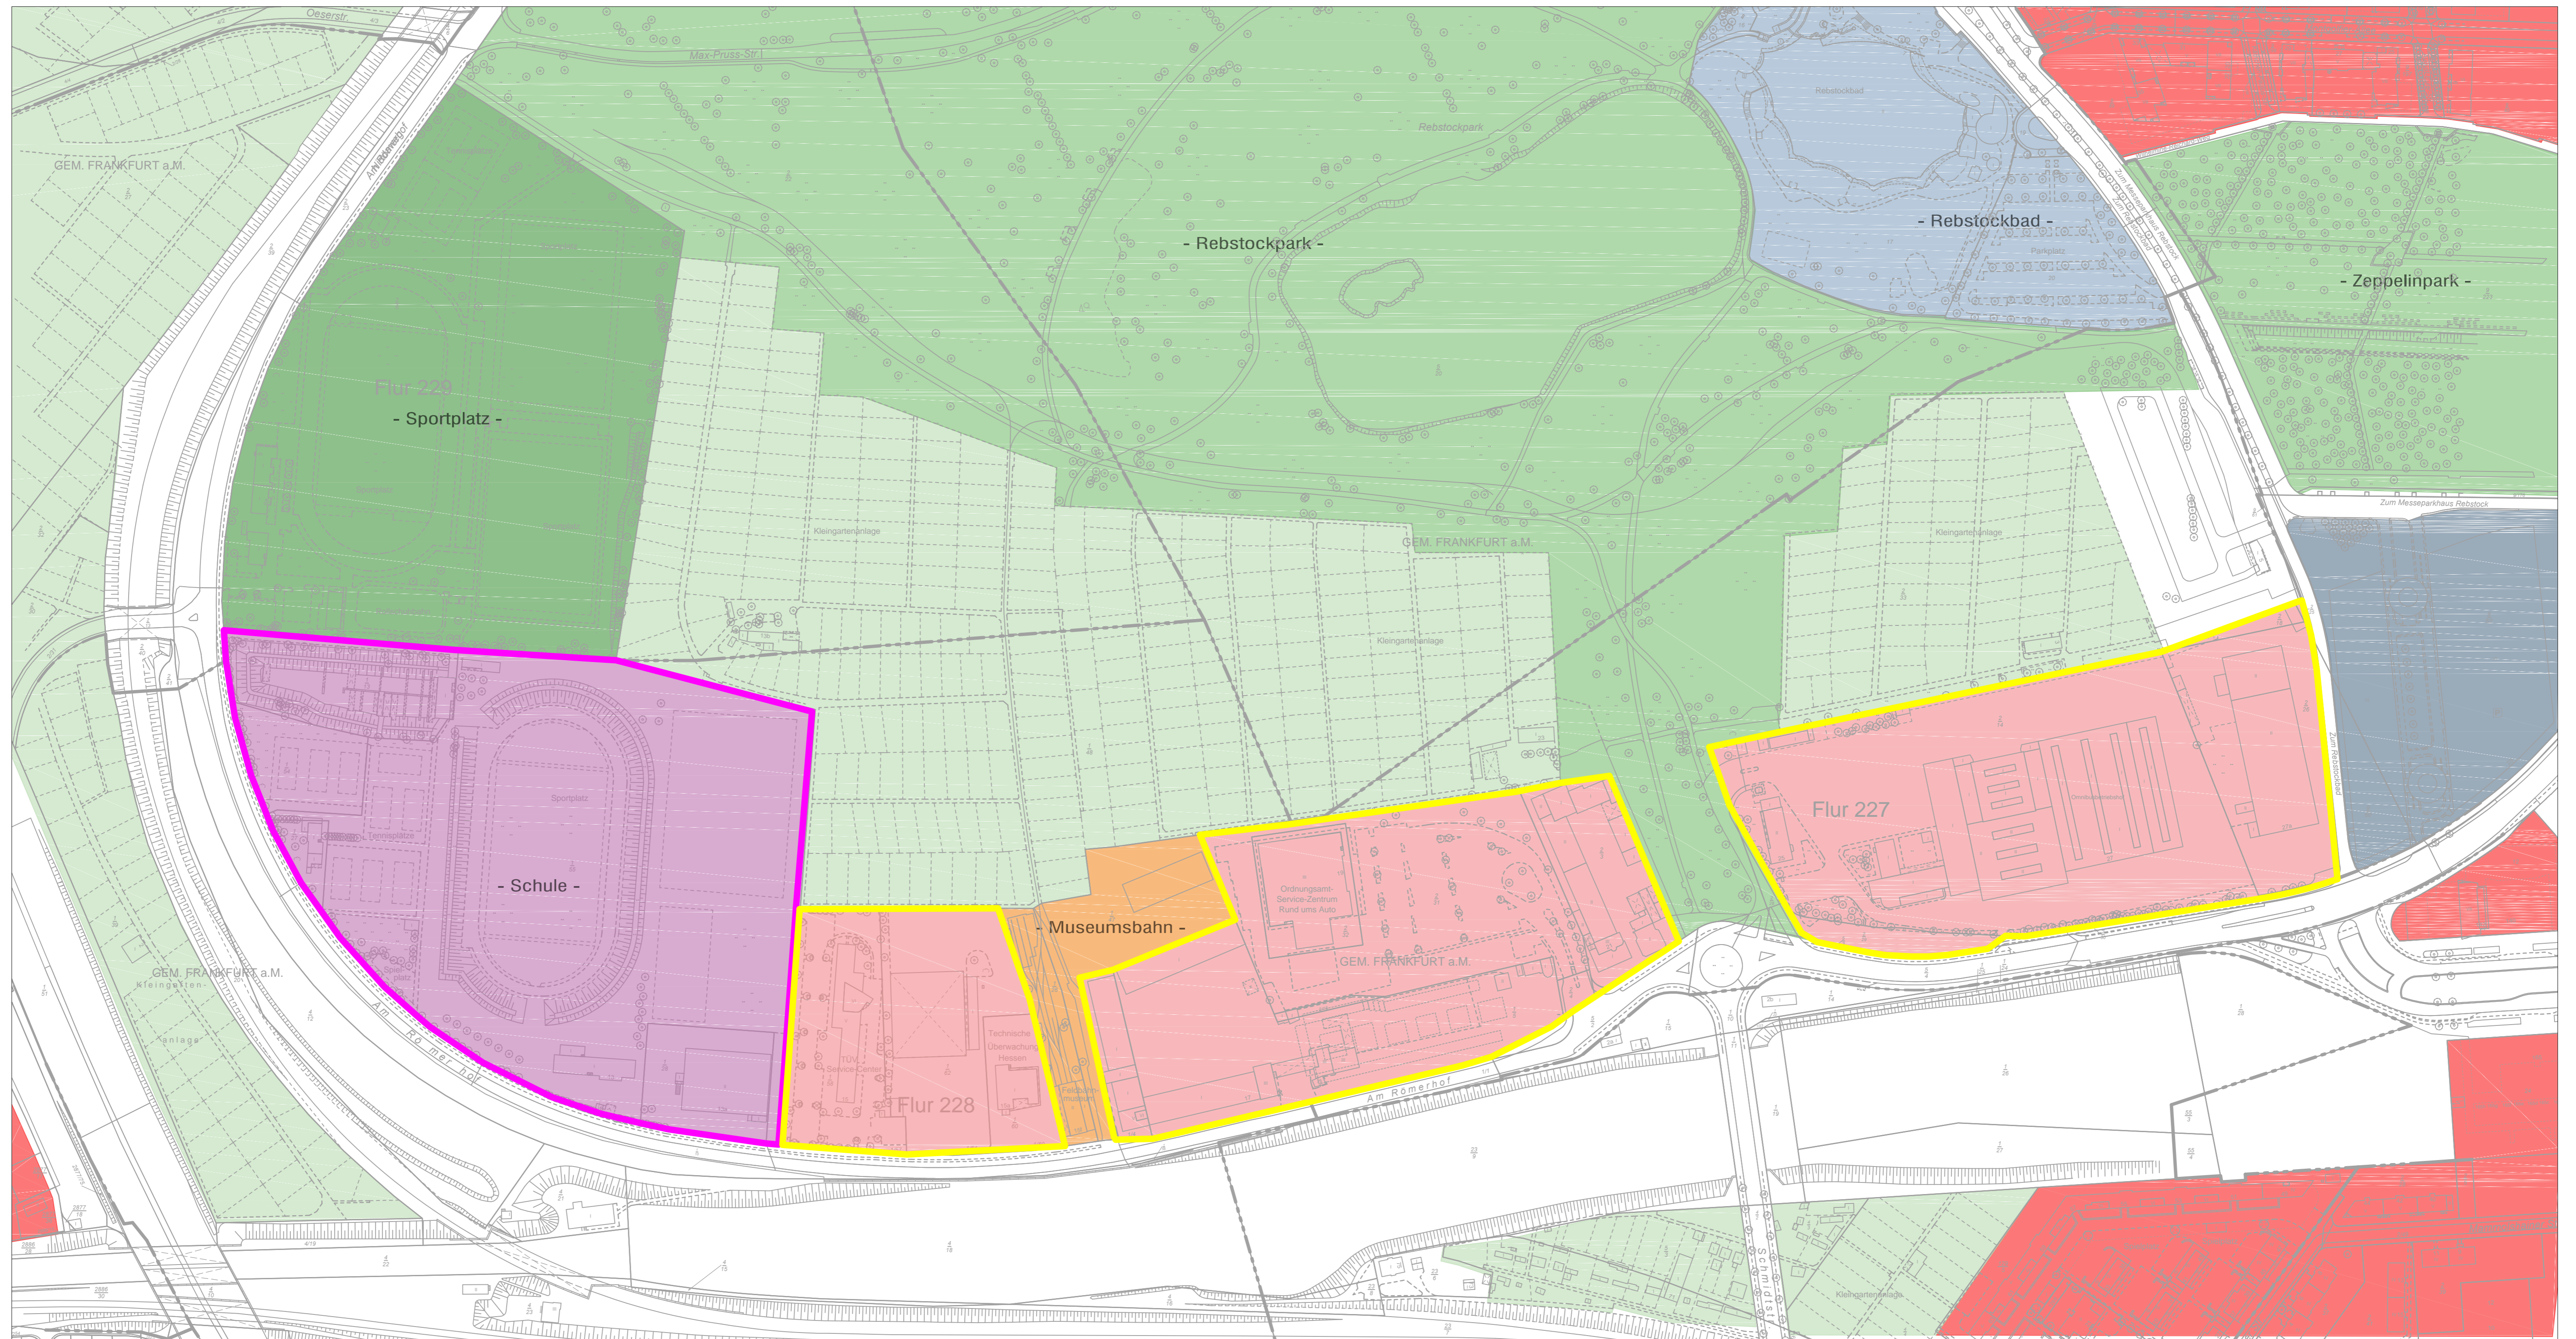

Rahmenplan - Am Römerhof -

Legende

	Wohnbebauung - Bestand		Schwimmbadfläche - Bestand		Sportplatz - Bestand
	Wohnbebauung - Geplant				Öffentliche Grünfläche - Bestand
	Fläche für Gemeinbedarf - Geplant				Kleingärten, Kleintierzucht - Bestand
	Parkhaus - Bestand				
	Gelände Museumsbahn - Bestand				

Maßstab:
Bearbeitungsstand/ Ausgearbeitet: 21.03.2017 Kr / Do
Dezernat Planen und Wohnen - Stadtplanungsamt - 61.012

Rahmenplan - Am Römerhof -