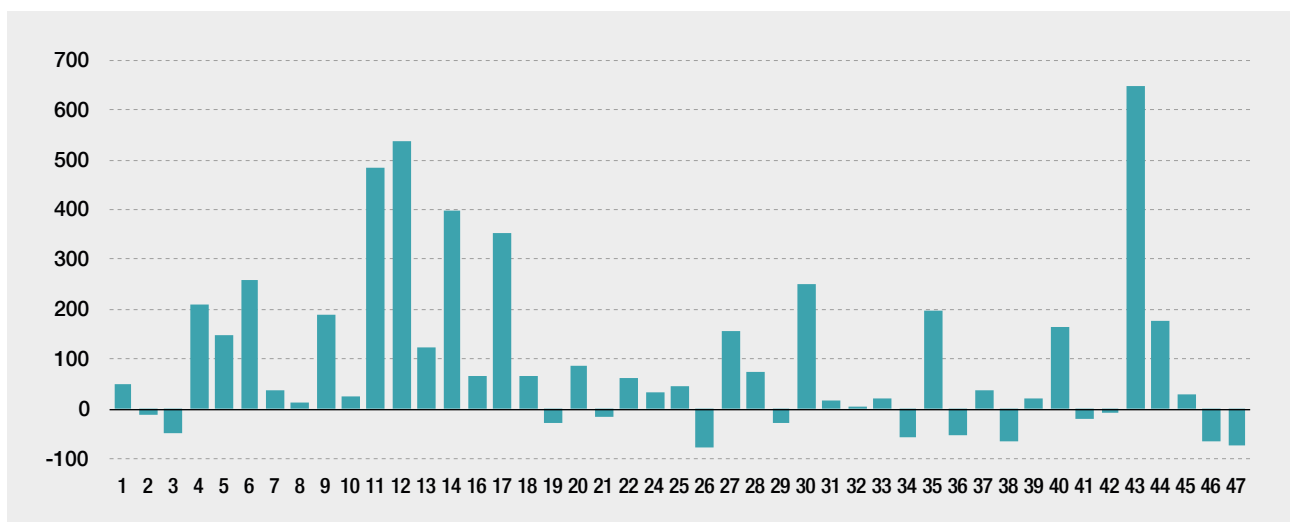

In den ersten sechs Monaten dieses Jahres hat sich das Frankfurter Bevölkerungswachstum ungebremst weiter fortgesetzt. Nachdem am Jahresanfang mit insgesamt 747848 Einwohnerinnen und Einwohnern die Dreiviertel-Millionen-Marke noch knapp verfehlt wurde, ist diese Schwelle bereits kurze Zeit später, am 18. Februar, mit 750049 überschritten worden. Gut vier Monate später, zur Jahresmitte am 30. Juni, wurden bereits 752321 Frankfurterinnen und Frankfurter gezählt. Dies entspricht einem Zuwachs von 4473 Neu-Frankfurterinnen und -Frankfurtern bzw. +0,6 Prozent in der Halbjahresbilanz. Das durchschnittliche Bevölkerungswachstum beläuft sich damit auf ein Plus von 745 im Monat beziehungsweise rund 25 Neu-Frankfur-

terinnen und -Frankfurter täglich. Im Vorjahr lag der Wert aufgrund einer höheren Zahl von Registerbereinigungen bei 563 monatlich bzw. 18,5 täglich.

Stärkstes Bevölkerungswachstum in Kalbach-Riedberg und Bockenheim

Den größten Bevölkerungszuwachs gab es mit +648 Frankfurterinnen und -Frankfurtern (+3,1%) in Kalbach-Riedberg, gefolgt von Bockenheim (+539/+1,3%) und Gallus (+483/+1,2%). Insgesamt 13 Stadtteile sind kleiner geworden. In Ginnheim (-77/-0,5%), Frankfurter Berg (-71/-0,9%) und in Sindlingen (-64/-0,7%) fällt der Bevölkerungsrückgang am stärksten aus.

Dob, pg

Bevölkerungsentwicklung in den Stadtteilen im ersten Halbjahr 2019