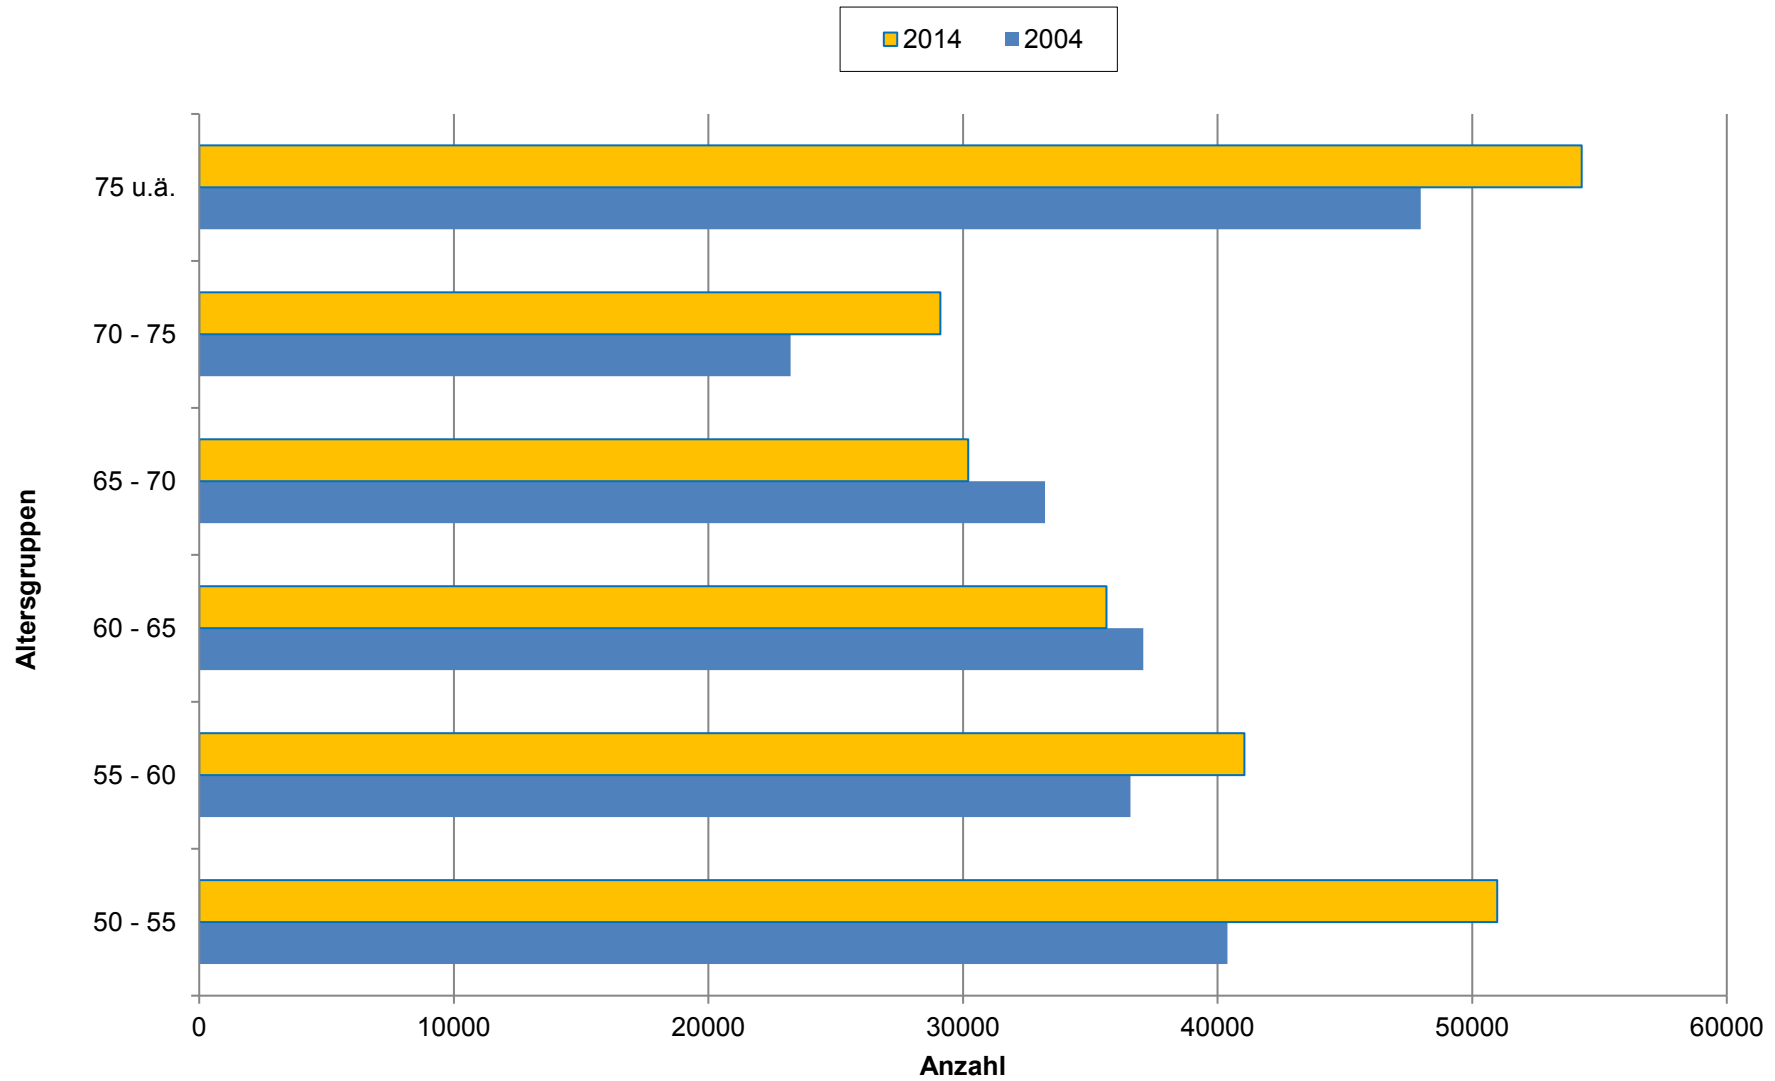

Wohnbevölkerung 50+ in Frankfurt am Main 2004 - 2014 nach Altersgruppen

■ 50 - 55
 ■ 55 - 60
 ■ 60 - 65
 ■ 65 - 70
 ■ 70 - 75
 ■ 75 u. ä.

Wohnbevölkerung 50+ in Frankfurt am Main 2004 - 2014 nach Altersgruppen

■ 2004 ■ 2005 ■ 2006 ■ 2007 ■ 2008 ■ 2009 ■ 2010 ■ 2011 ■ 2012 ■ 2013 ■ 2014

Wohnbevölkerung 50+ in Frankfurt am Main - Veränderungen 2004 / 2014

Wohnbevölkerung 50+ in Frankfurt am Main - Veränderungen 2013 / 2014