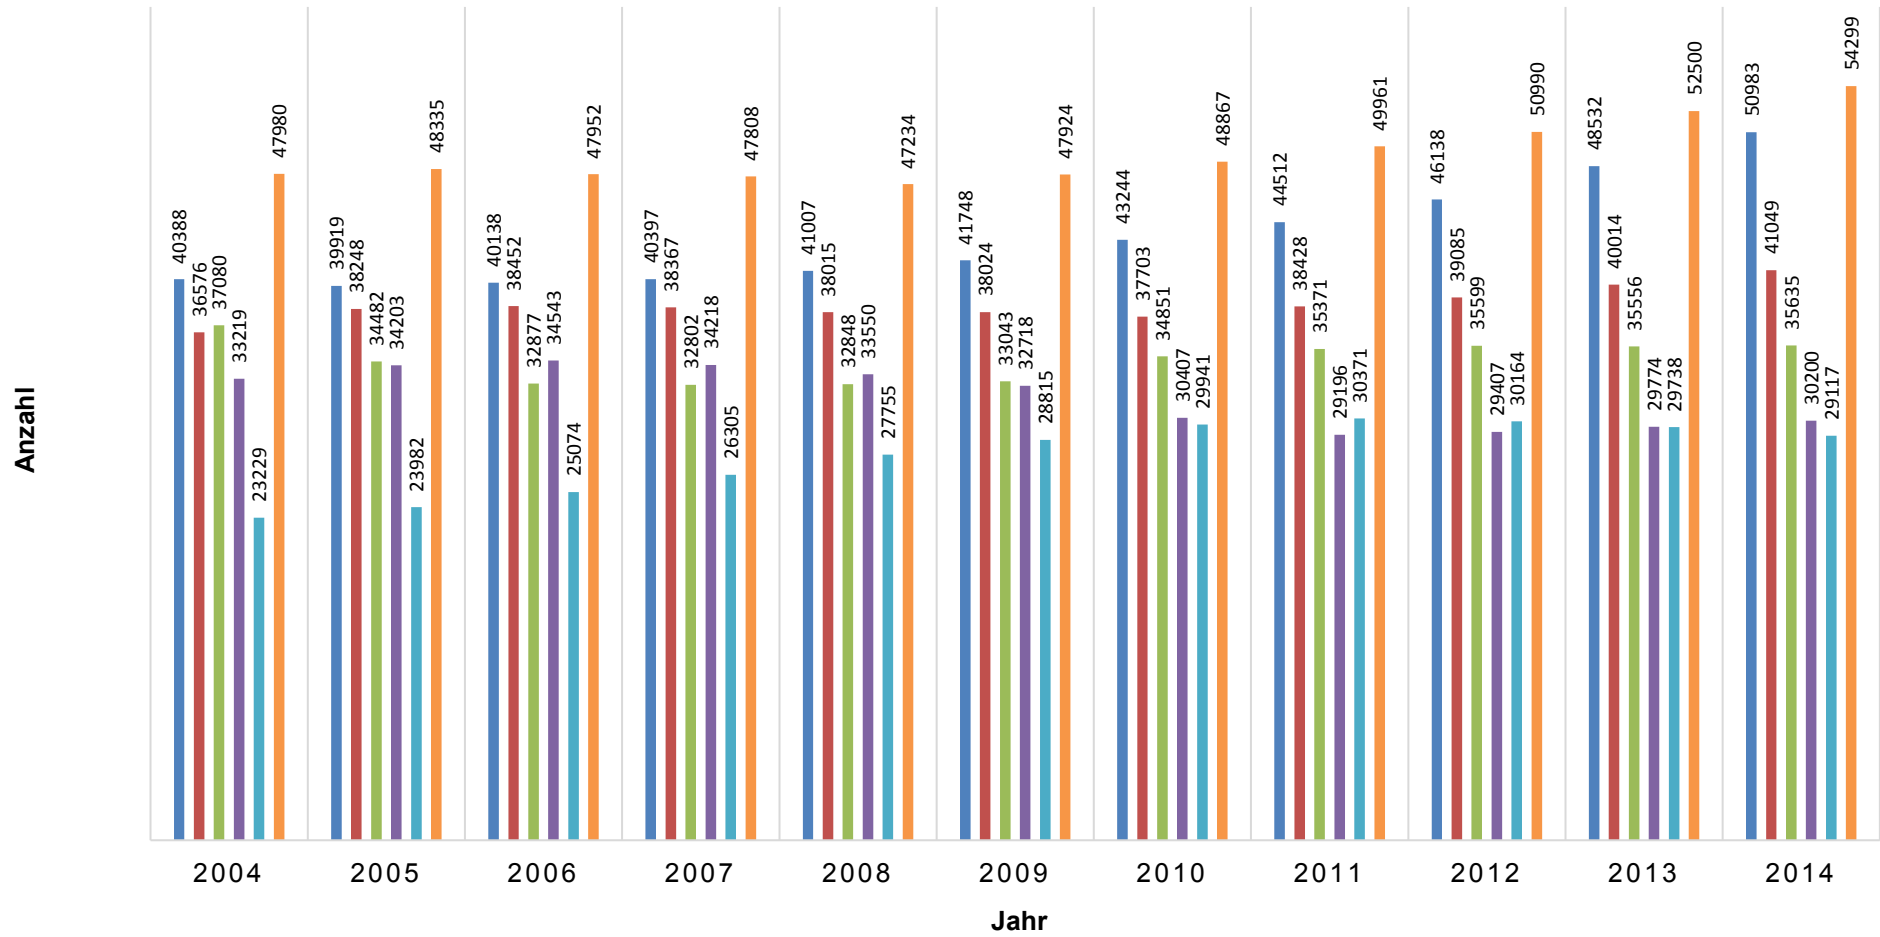

Wohnbevölkerung 50+ in Frankfurt am Main 2004 - 2014 nach Altersgruppen

■ 50 - 55
 ■ 55 - 60
 ■ 60 - 65
 ■ 65 - 70
 ■ 70 - 75
 ■ 75 u. ä.

Wohnbevölkerung 50+ in Frankfurt am Main 2004 - 2014 nach Altersgruppen

■ 2004 ■ 2005 ■ 2006 ■ 2007 ■ 2008 ■ 2009 ■ 2010 ■ 2011 ■ 2012 ■ 2013 ■ 2014

Wohnbevölkerung 50+ in Frankfurt am Main - Veränderungen 2004 / 2014

Wohnbevölkerung 50+ in Frankfurt am Main - Veränderungen 2013 / 2014