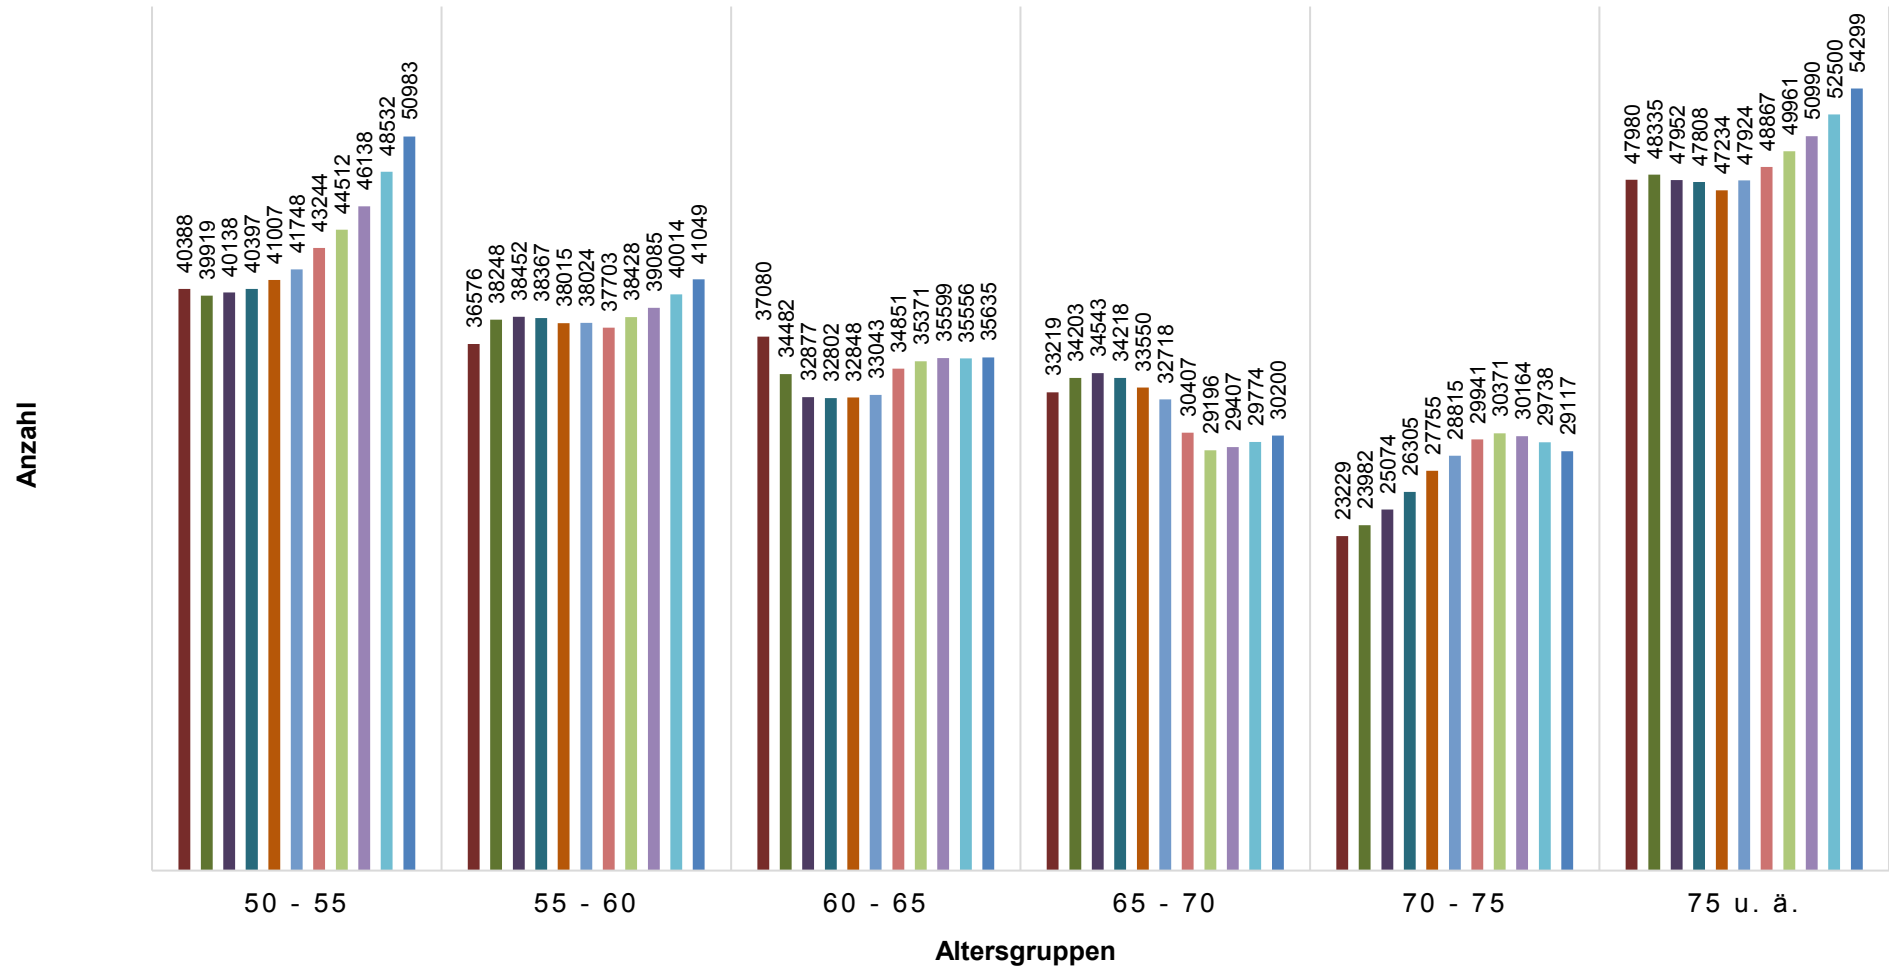

Wohnbevölkerung 50+ in Frankfurt am Main 2004 - 2014 nach Altersgruppen

■ 50 - 55
 ■ 55 - 60
 ■ 60 - 65
 ■ 65 - 70
 ■ 70 - 75
 ■ 75 u. ä.

Wohnbevölkerung 50+ in Frankfurt am Main 2004 - 2014 nach Altersgruppen

■ 2004 ■ 2005 ■ 2006 ■ 2007 ■ 2008 ■ 2009 ■ 2010 ■ 2011 ■ 2012 ■ 2013 ■ 2014

Wohnbevölkerung 50+ in Frankfurt am Main - Veränderungen 2004 / 2014

Wohnbevölkerung 50+ in Frankfurt am Main - Veränderungen 2013 / 2014