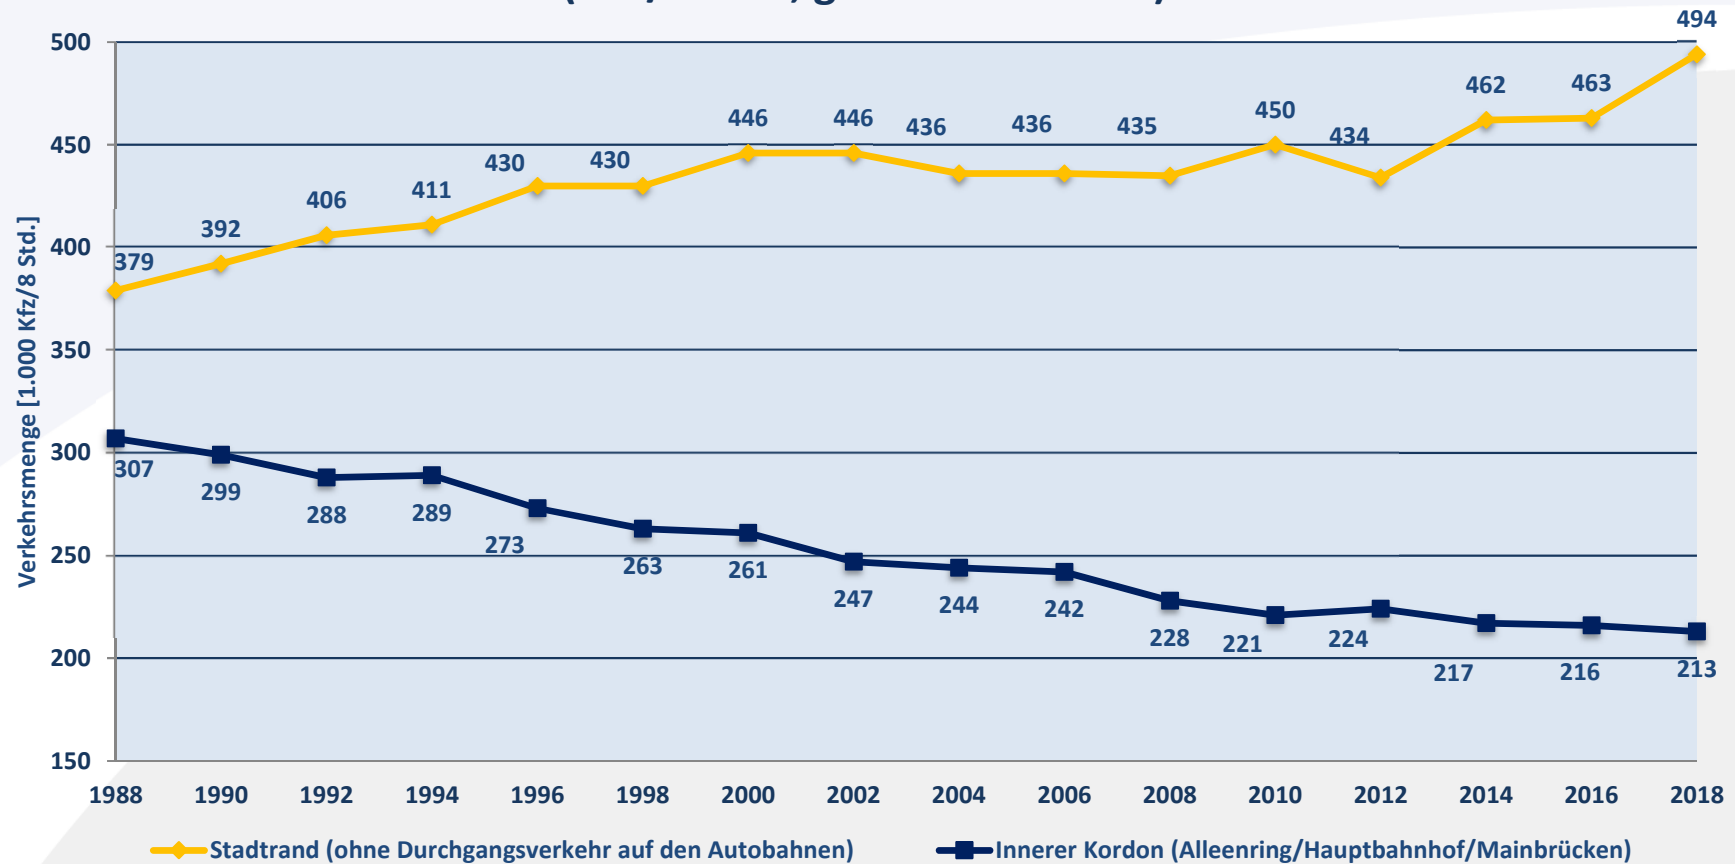

Entwicklung des **Kfz**-Verkehrs 1988 - 2018 (Kfz / 8 Std., gerundete Werte)

Entwicklung des Kfz-Verkehrs 1988 – 2018 prozentuale Entwicklung in Bezug auf 1988