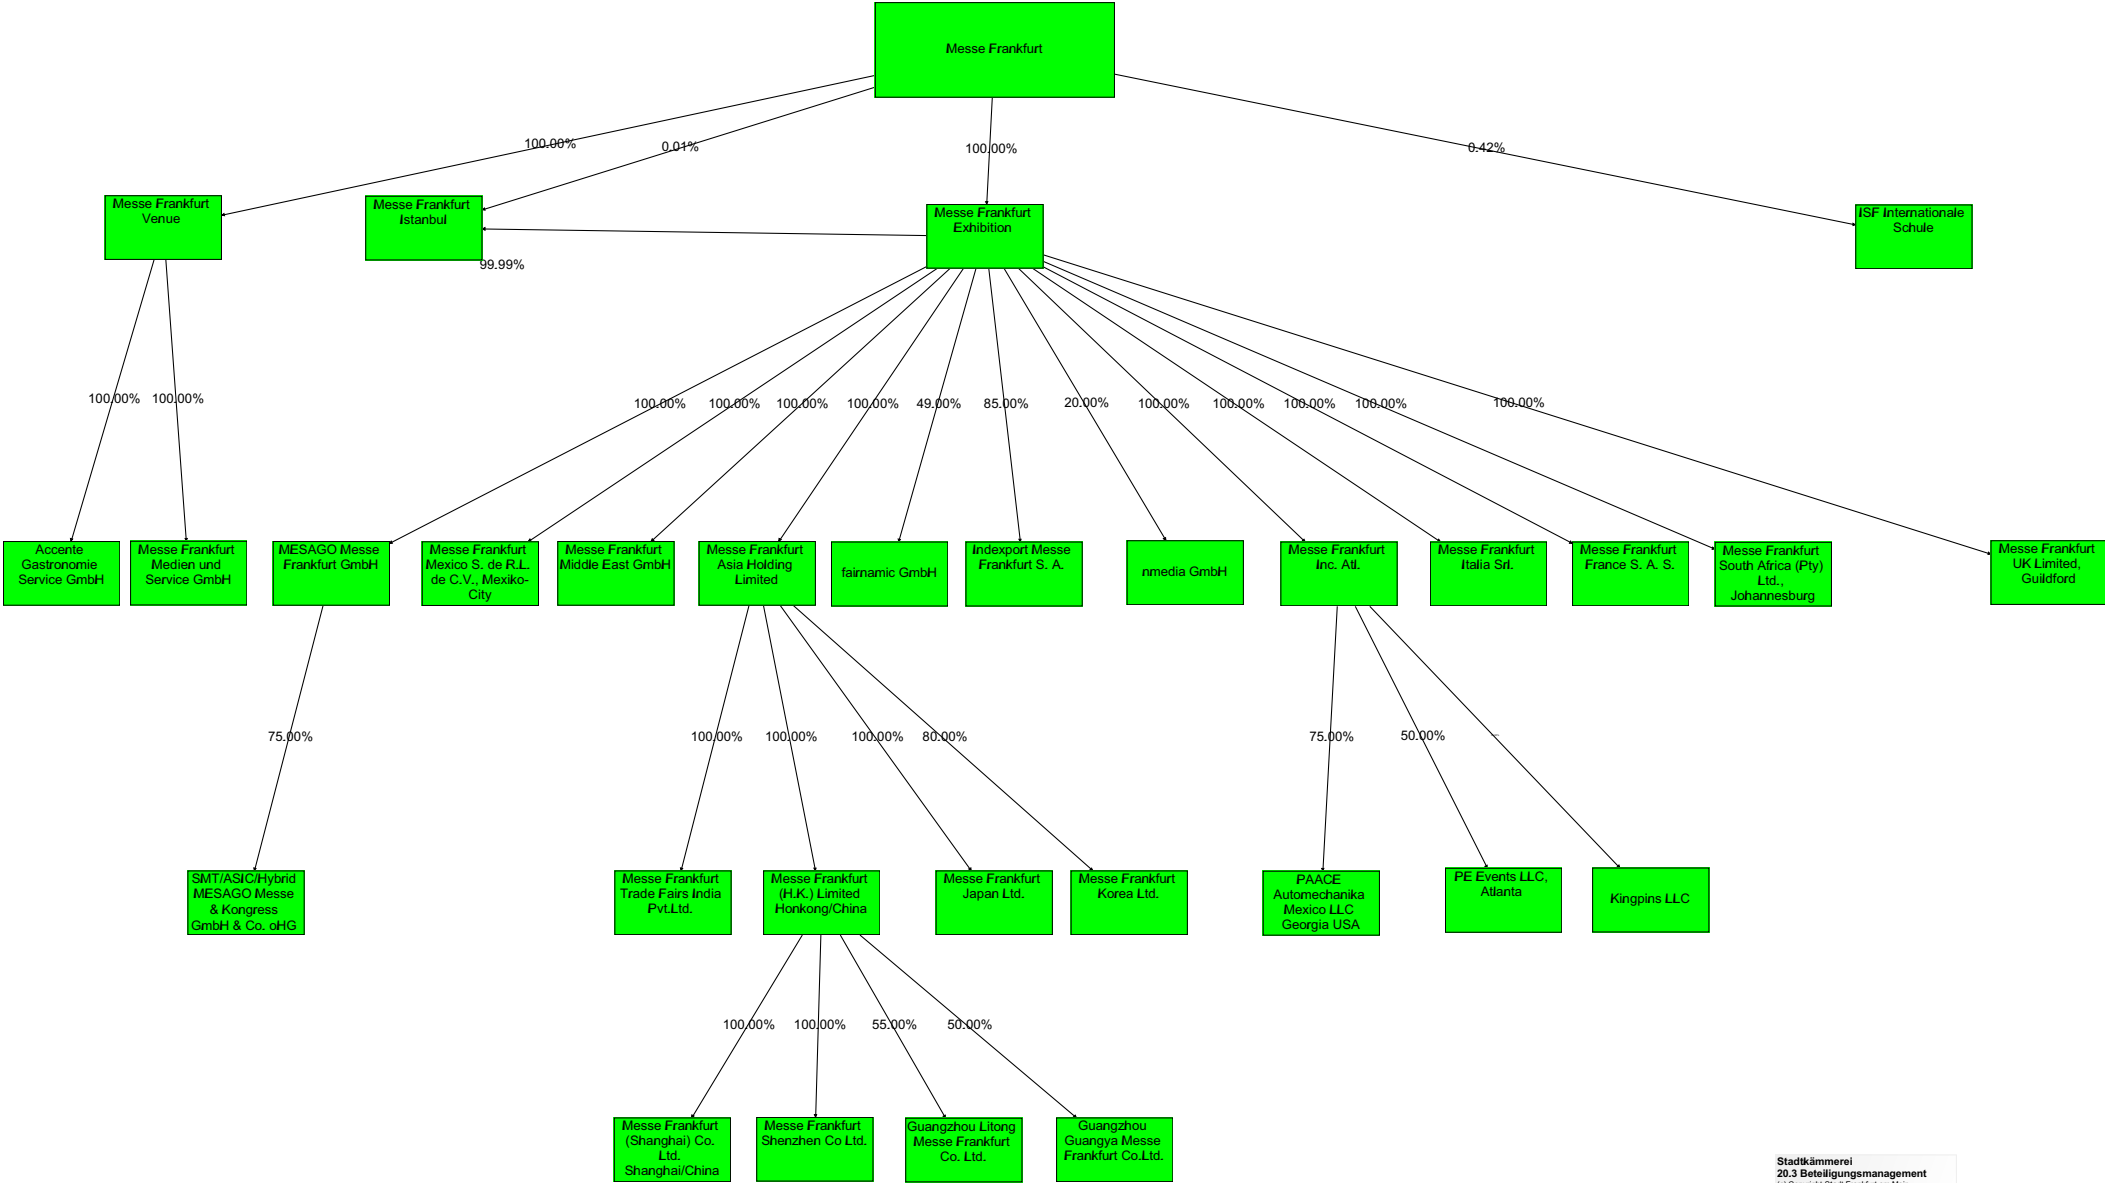

Beteiligungen der Messe Frankfurt GmbH