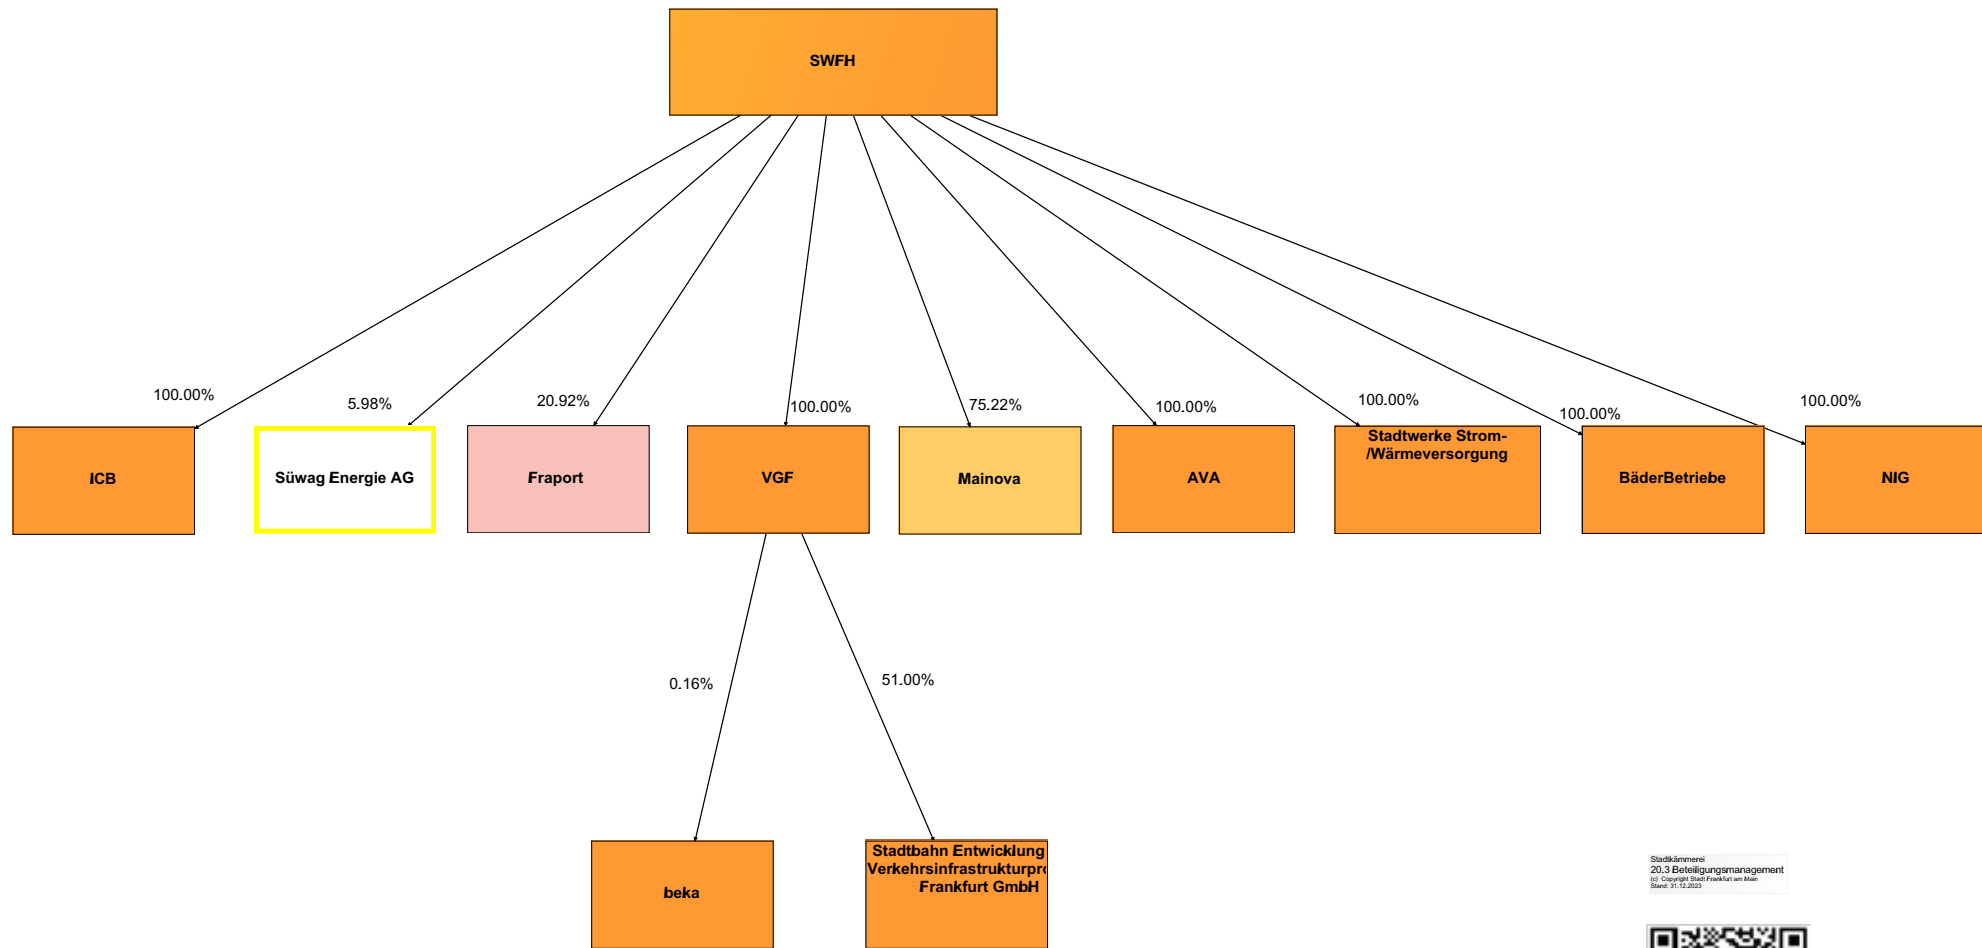

Beteiligungen von Stadtwerke Frankfurt am Main Holding GmbH