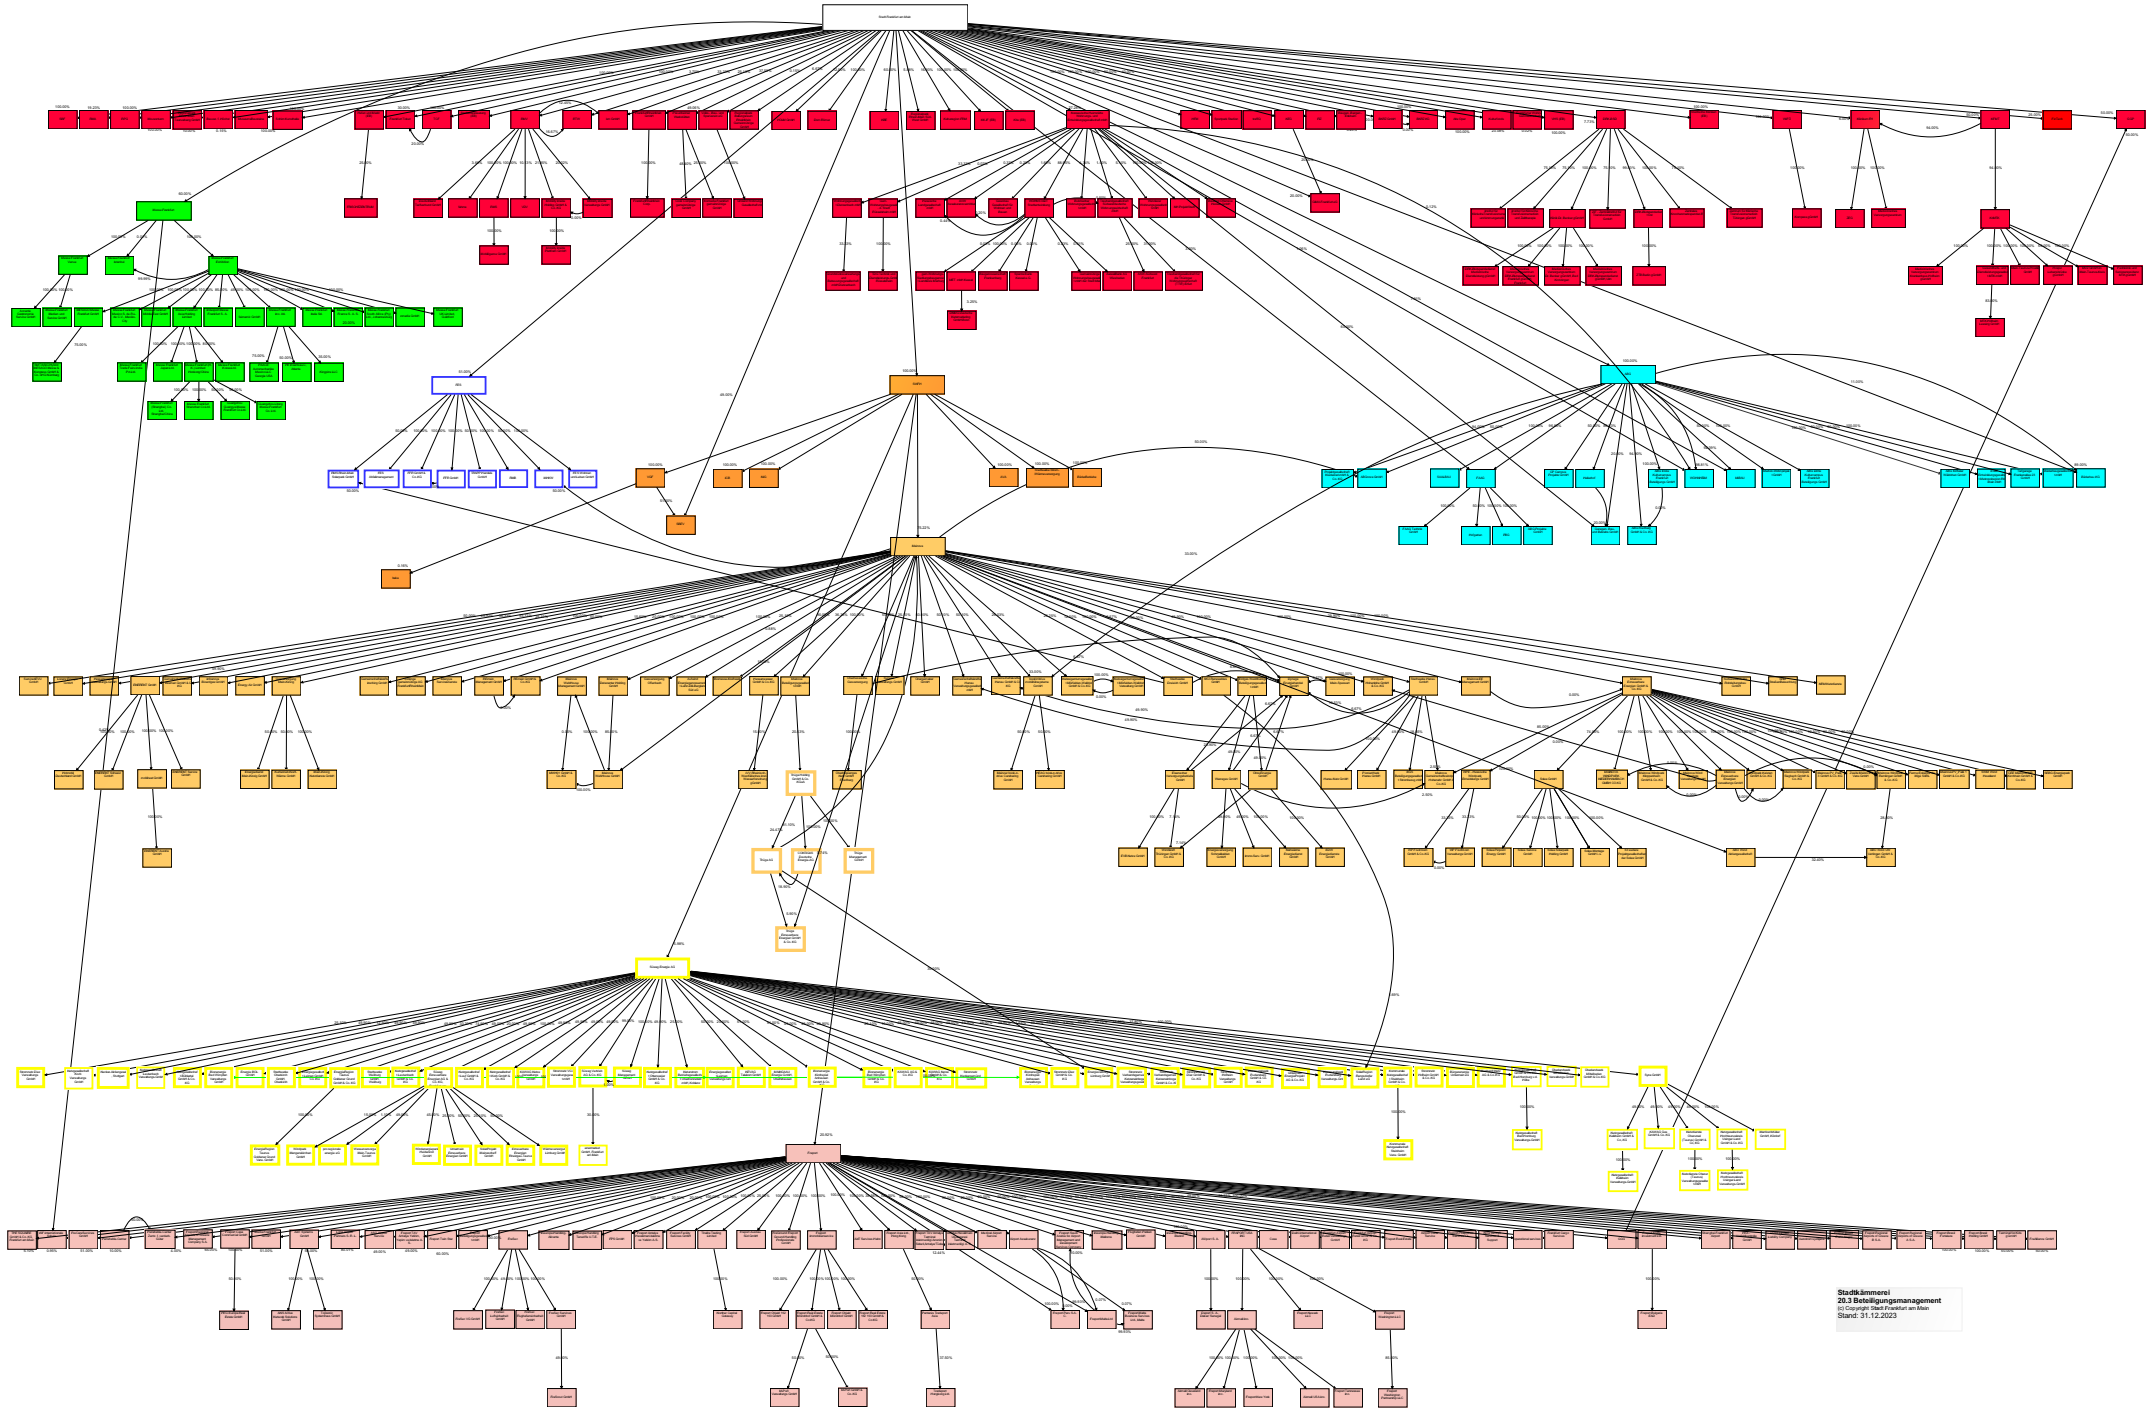

Beteiligungsportfolio der Stadt Frankfurt am Main

Beteiligungen von Stadtwerke Frankfurt am Main Holding GmbH

Stadtkämmerei
20.3 Beteiligungsmangement
© 2023 Stadtwerke Frankfurt am Main
Stand: 31.12.2023

Beteiligungen der ABG

Beteiligungen der Messe Frankfurt GmbH

Stadtkämmerei
 20.3 Beteiligungsmanagement
 (c) Copyright Stadt Frankfurt am Main
 Stand: 31.12.2023

Beteiligungen der FES Frankfurter Entsorgungs- und Service GmbH

Stadtkämmerei
20.3 Beteiligungsmanagement
(c) Copyright Stadt Frankfurt am Main
Stand: 31.12.2023