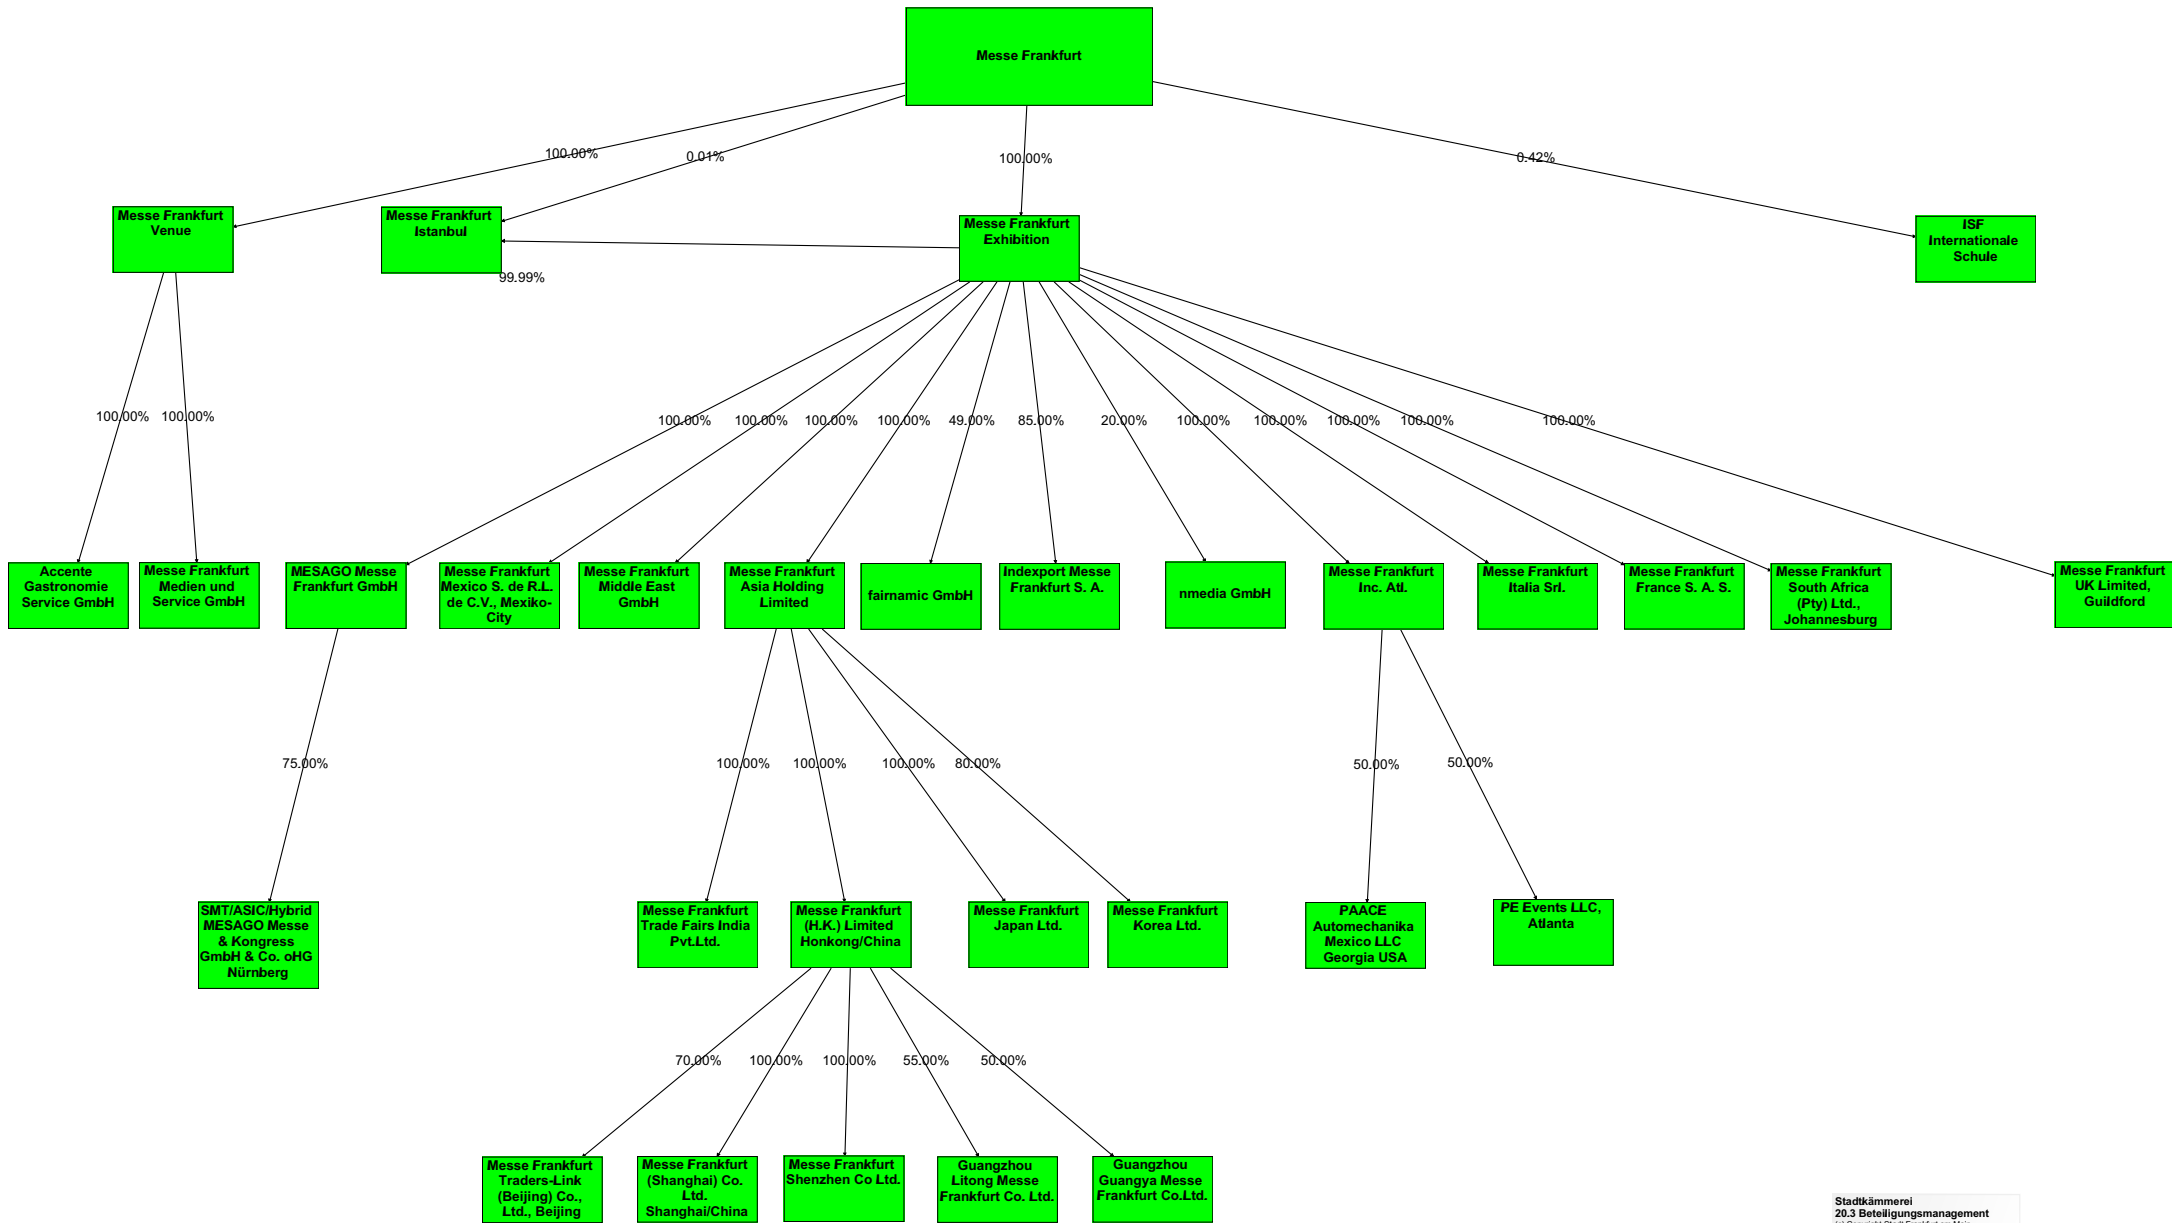

3. Grafische Gesamtübersicht der Beteiligungen

- 3.1. Gesamtportfolio der Stadt Frankfurt am Main
- 3.2. Grafische Darstellungen der Einzelkonzerne
 - 3.2.1. Thüga Beteiligungen der Mainova AG
 - 3.2.2. Mainova-Konzern
 - 3.2.3. SÜWAG-Konzern
 - 3.2.4. Fraport-Konzern
 - 3.2.5. Stadtwerke-Konzern
 - 3.2.6. ABG-Konzern
 - 3.2.7. Messe-Konzern
 - 3.2.8. FES-Konzern

Beteiligungen von Stadtwerke Frankfurt am Main Holding GmbH

StadtRammerei
20.3 Beteiligungsmanagement
© Copyright Stadt Frankfurt am Main
Stand: 31.12.2022

Beteiligungen der ABG

Beteiligungen der Messe Frankfurt GmbH