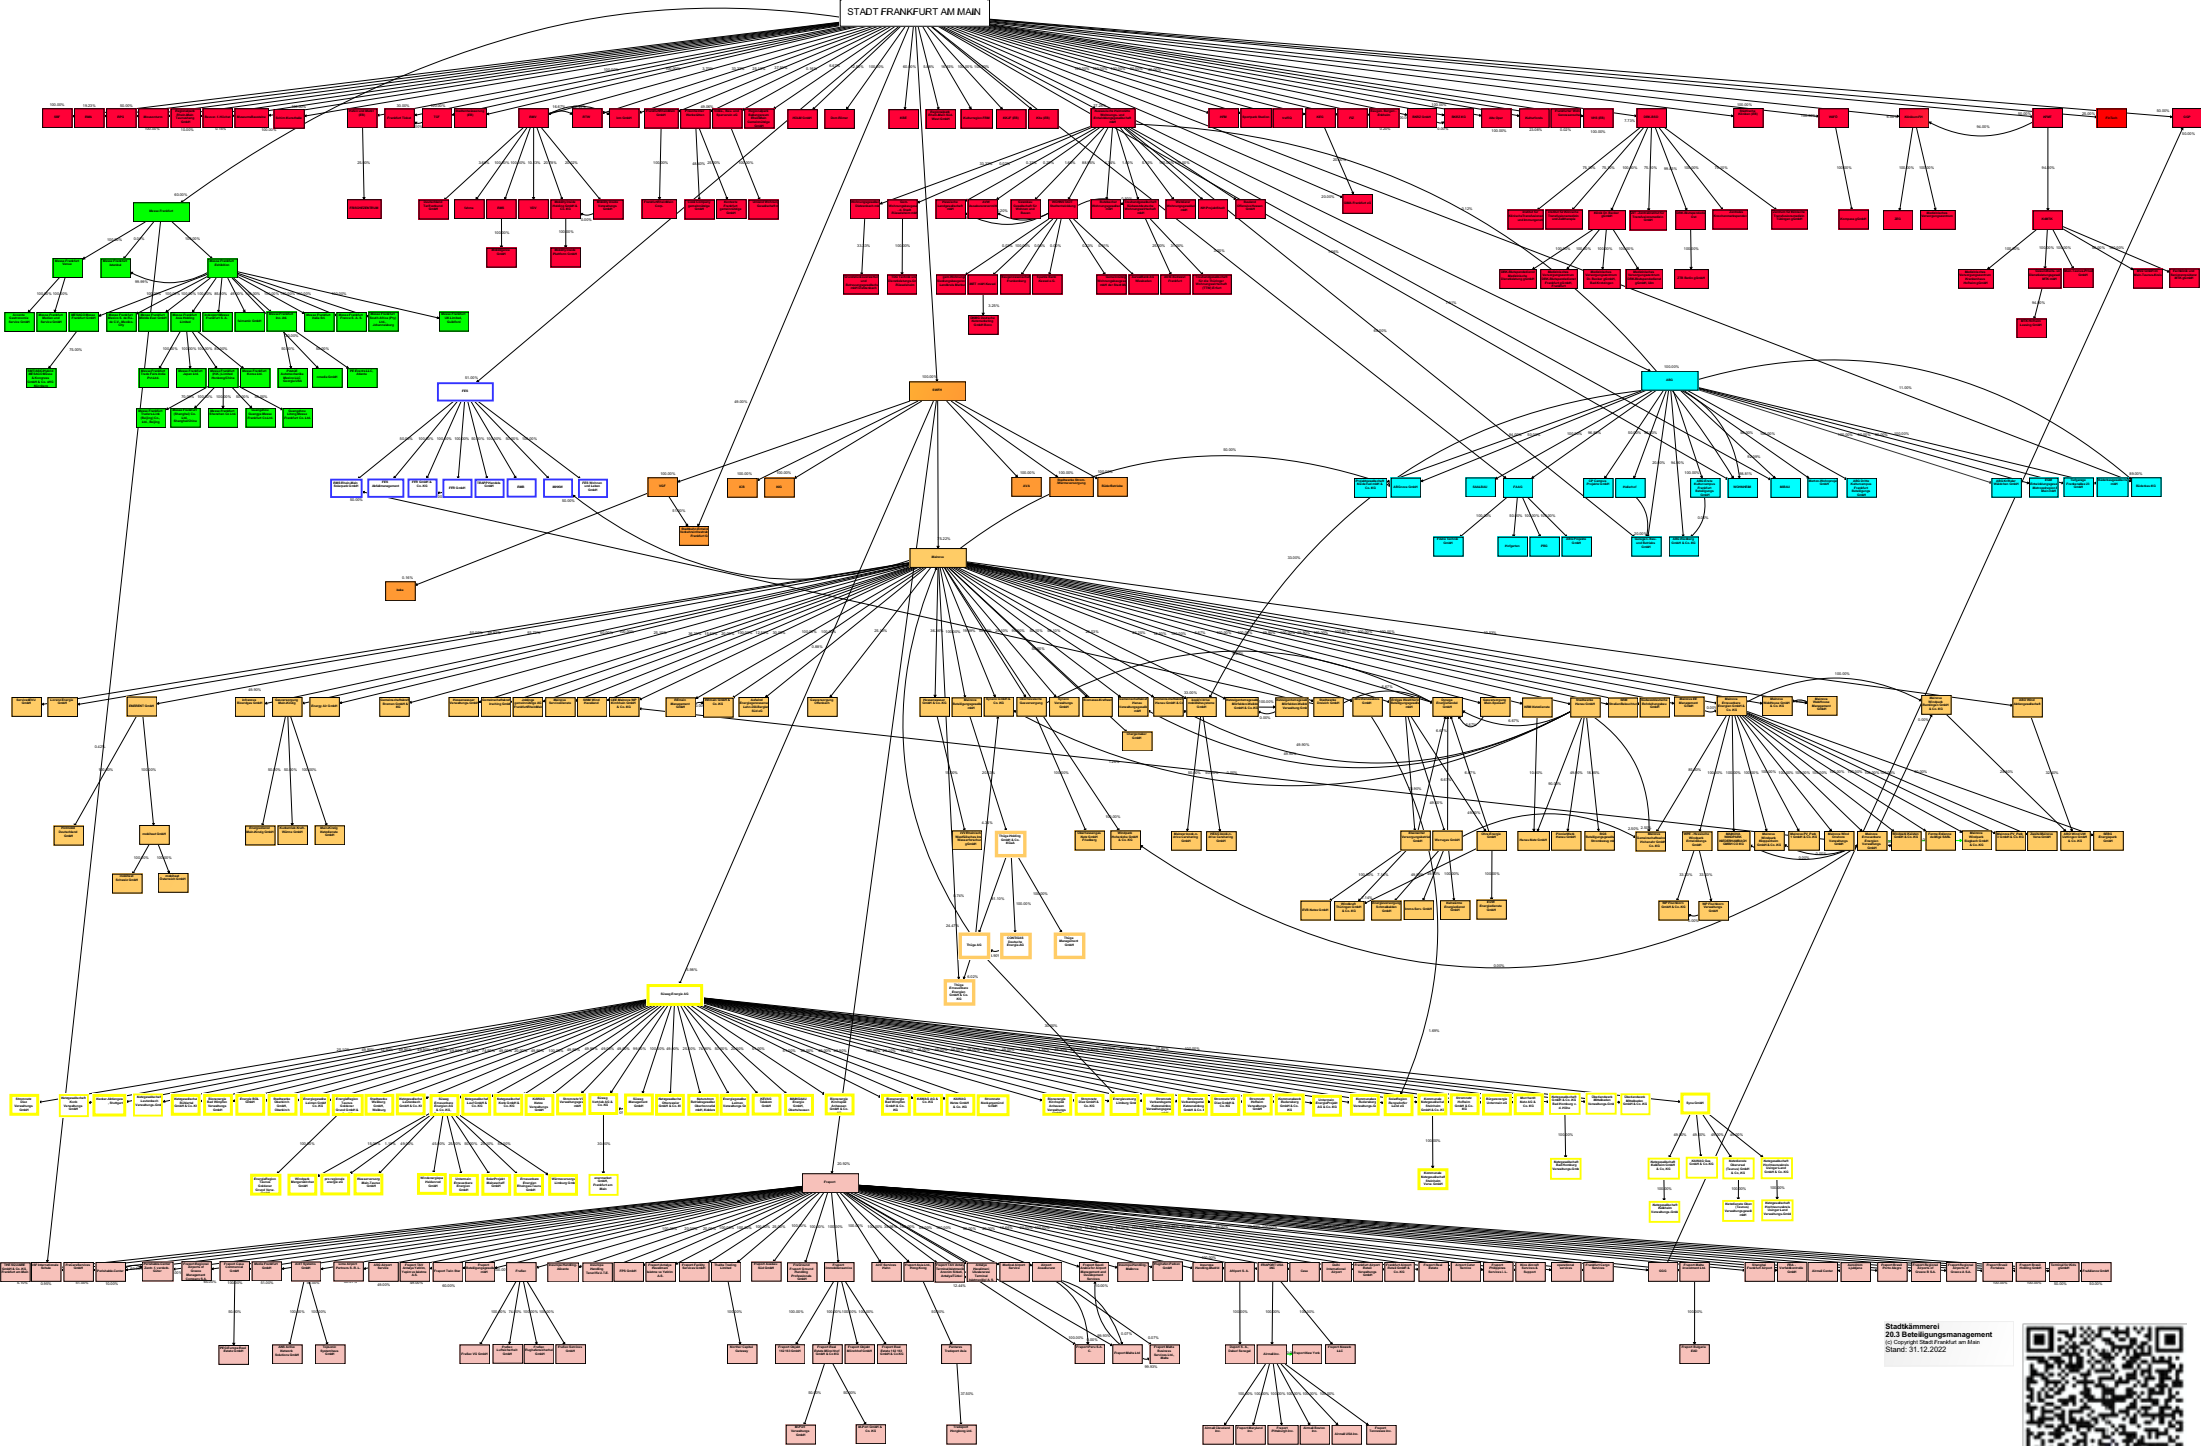

3. Grafische Gesamtübersicht der Beteiligungen

- 3.1. Gesamtportfolio der Stadt Frankfurt am Main
- 3.2. Grafische Darstellungen der Einzelkonzerne
 - 3.2.1. Thüga Beteiligungen der Mainova AG
 - 3.2.2. Mainova-Konzern
 - 3.2.3. SÜWAG-Konzern
 - 3.2.4. Fraport-Konzern
 - 3.2.5. Stadtwerke-Konzern
 - 3.2.6. ABG-Konzern
 - 3.2.7. Messe-Konzern
 - 3.2.8. FES-Konzern

Beteiligungsportfolio der Stadt Frankfurt am Main

STADT FRANKFURT AM MAIN

Beteiligungsportfolio der Mainova AG

Stadtkämmerei
20.3 Beteiligungsmanagement
St. Gallen, Schweiz
Stand: 31.12.2022

Beteiligungen der SÜWAG AG