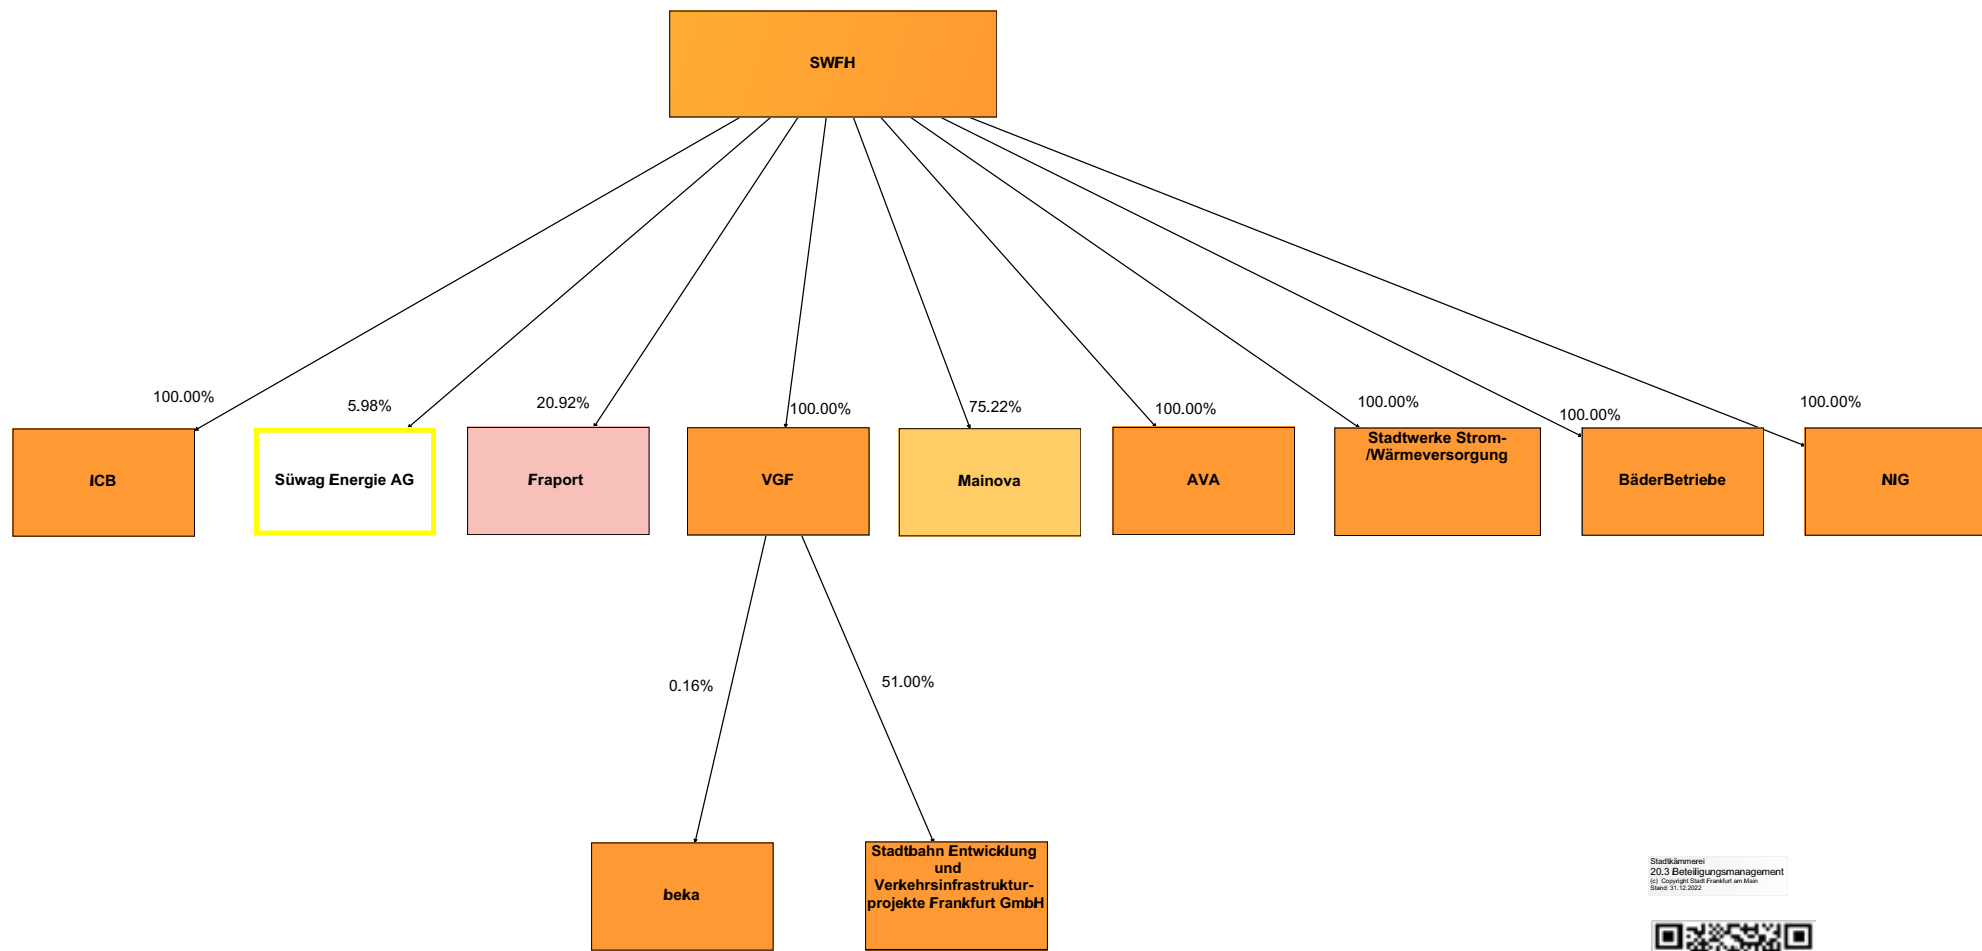

Beteiligungen von Stadtwerke Frankfurt am Main Holding GmbH