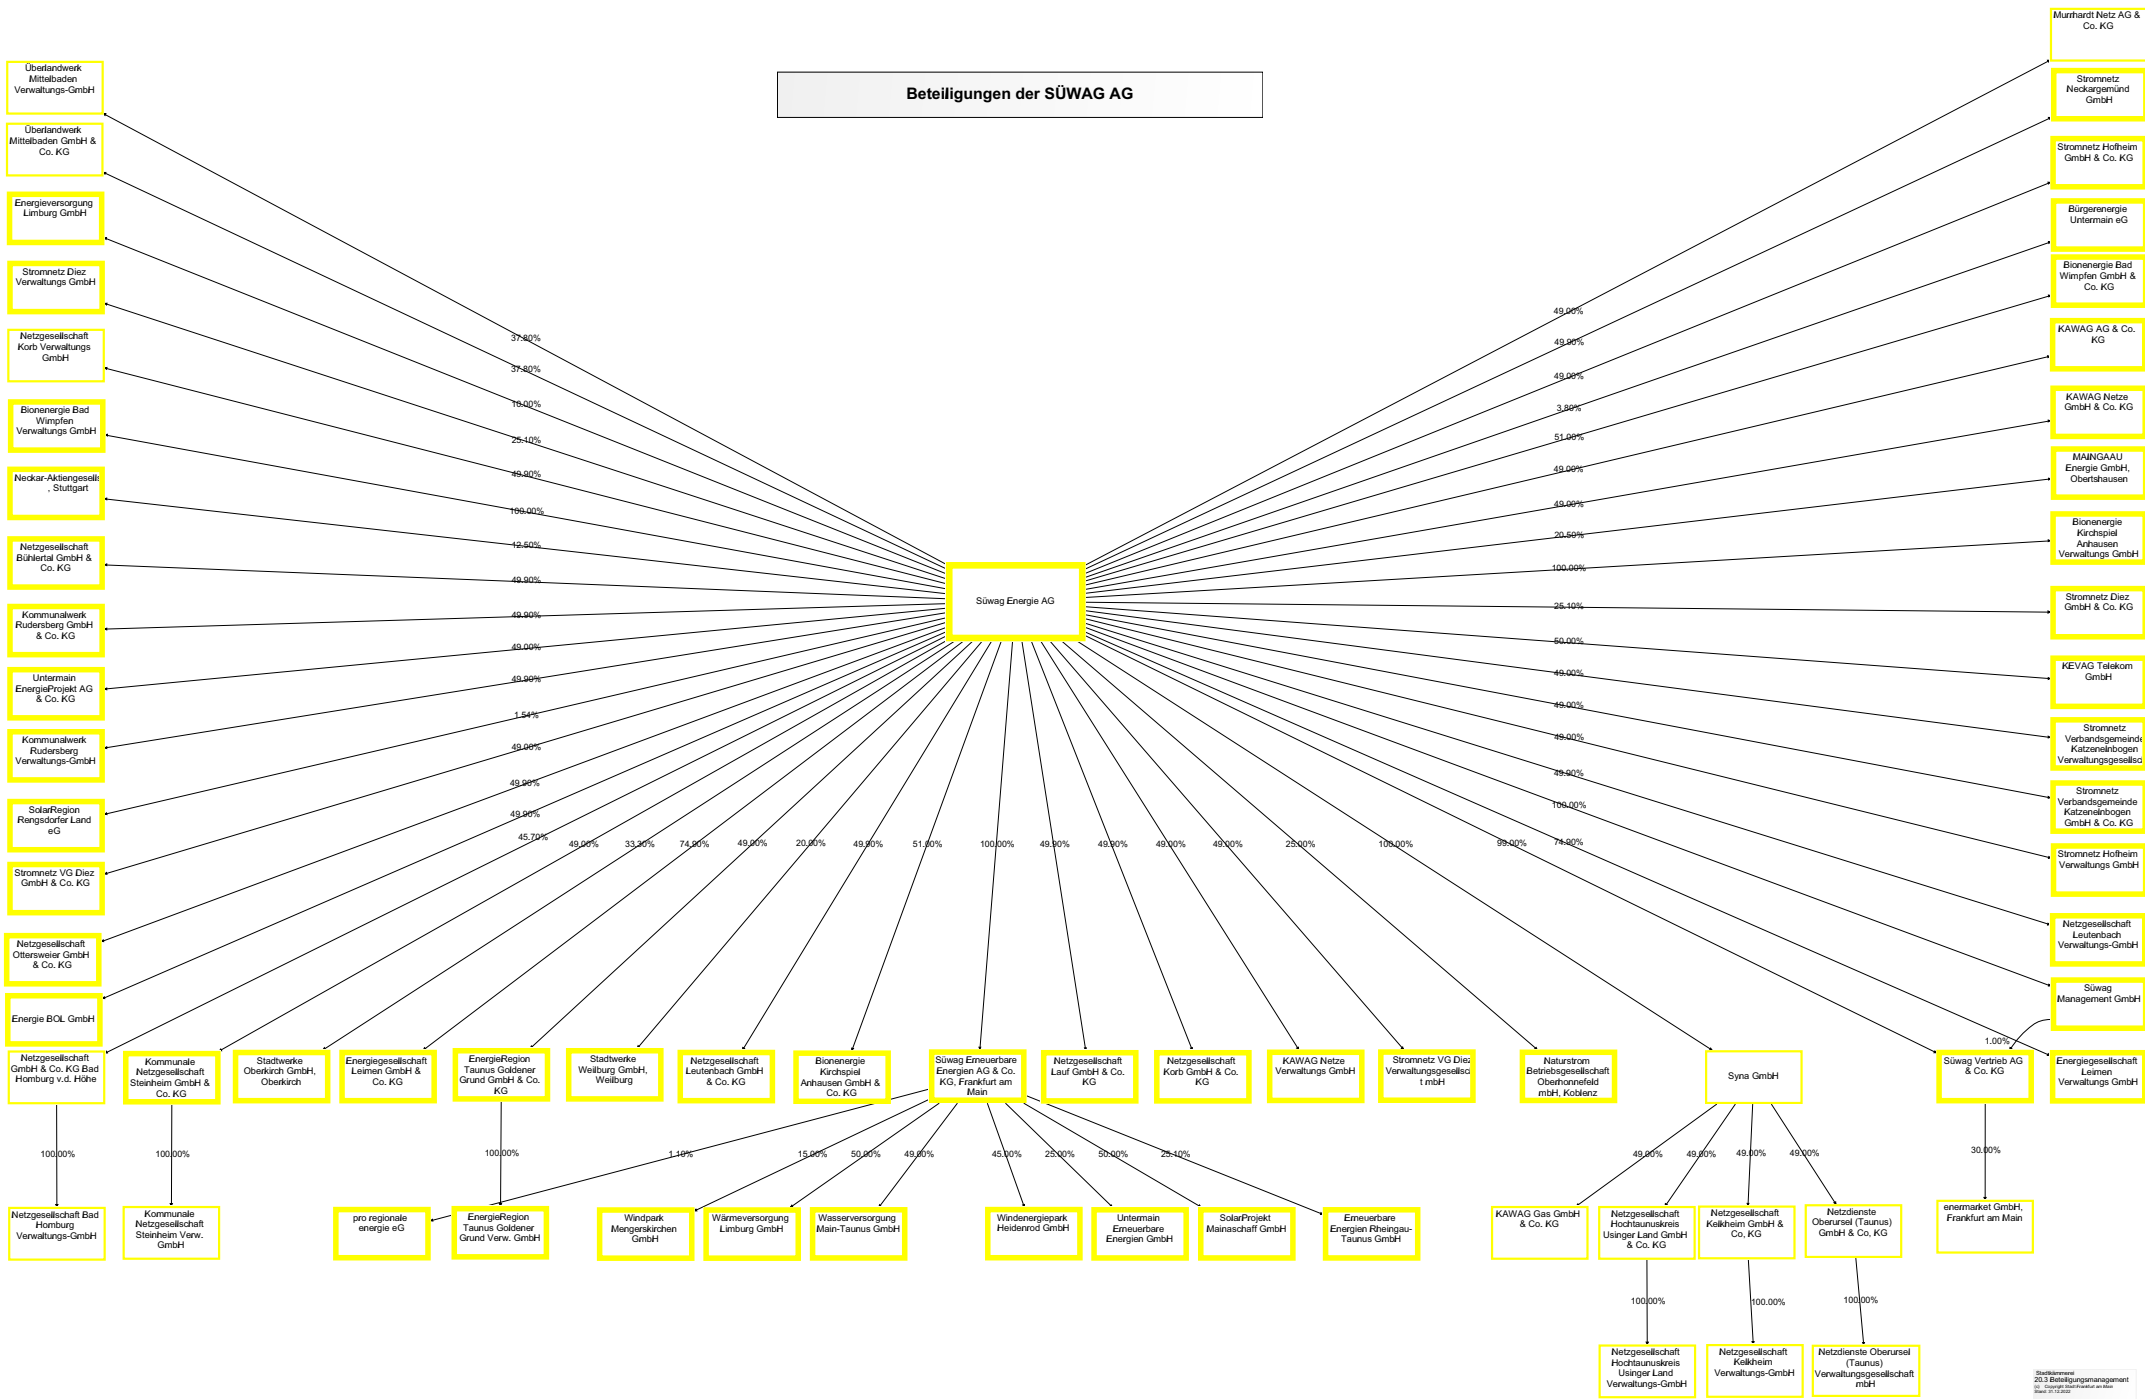

3. Grafische Gesamtübersicht der Beteiligungen

- 3.1. Gesamtportfolio der Stadt Frankfurt am Main
- 3.2. Grafische Darstellungen der Einzelkonzerne
 - 3.2.1. Thüga Beteiligungen der Mainova AG
 - 3.2.2. Mainova-Konzern
 - 3.2.3. SÜWAG-Konzern
 - 3.2.4. Fraport-Konzern
 - 3.2.5. Stadtwerke-Konzern
 - 3.2.6. ABG-Konzern
 - 3.2.7. Messe-Konzern
 - 3.2.8. FES-Konzern

Beteiligungsportfolio der Stadt Frankfurt am Main

STADT FRANKFURT AM MAIN

Beteiligungsportfolio der Mainova AG

Stadtkämmerei
20.3 Beteiligungsmanagement
St. Gallen, Schweiz
Stand: 31.12.2022

Beteiligungen der SÜWAG AG