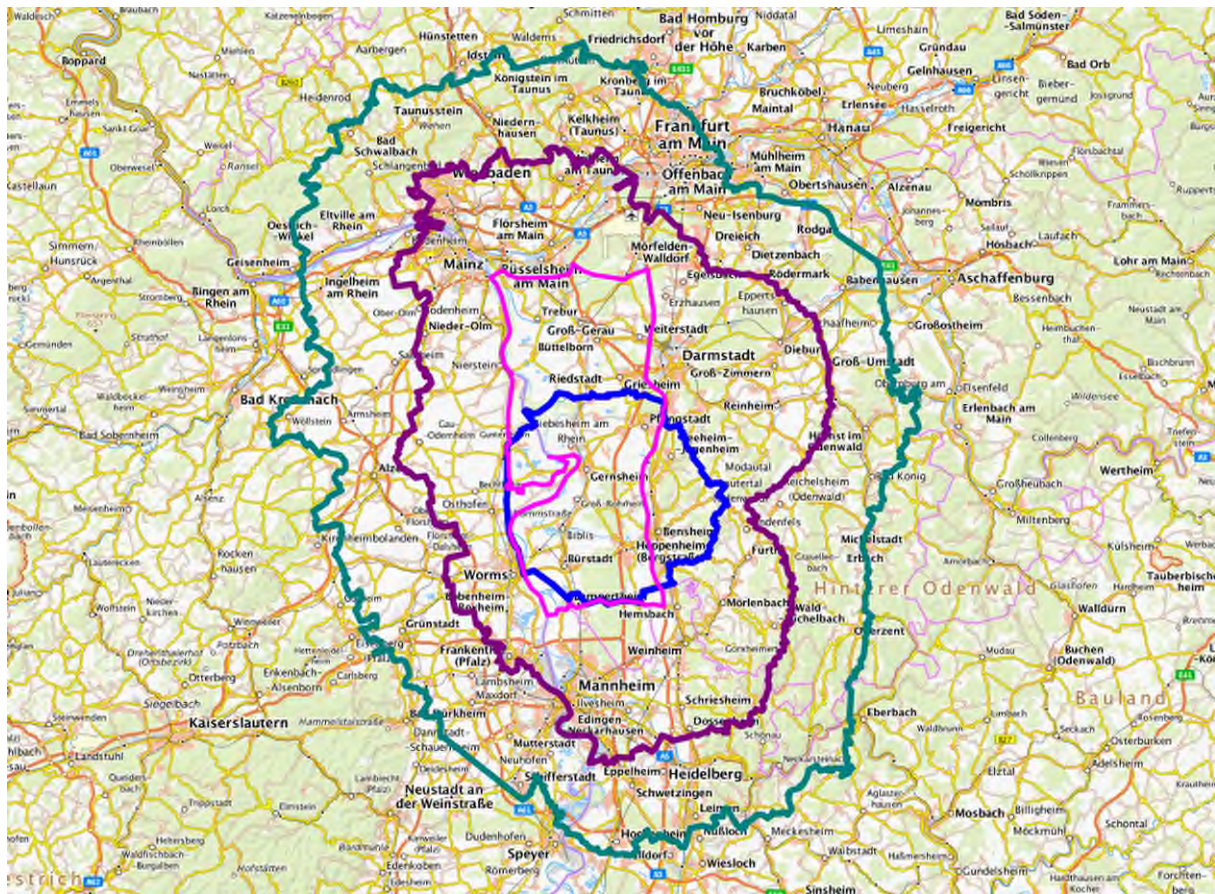

Interaktive Karte zu den Sperrzonen der Afrikanischen Schweinepest

Legende: Grün: Sperrzone I, Dunkelrot: Sperrzone II, Blau: Sperrzone III, Pink: Vorläufiges Kerngebiet

Bitte Klicken Sie [hier](#), um zu der interaktiven Karte zu gelangen.