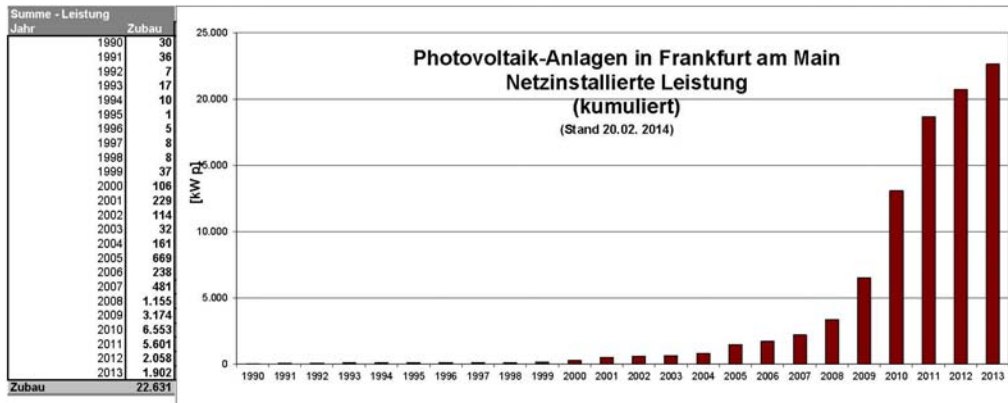

Anlagenstatistik Solarstromanlagen für Frankfurt am Main

Die folgenden Abbildungen zeigen die Entwicklung der installierten Leistung sowie der Anlagenzahl der in Frankfurt am Main gebauten Solarstromanlagen. Die Statistiken werden in ca. halbjährlichem Turnus aktualisiert.

Photovoltaik in Frankfurt am Main (Stand 20.02. 2014)

gedruckt: 25.02.2014

(Stand der Information: Febr. 2014)