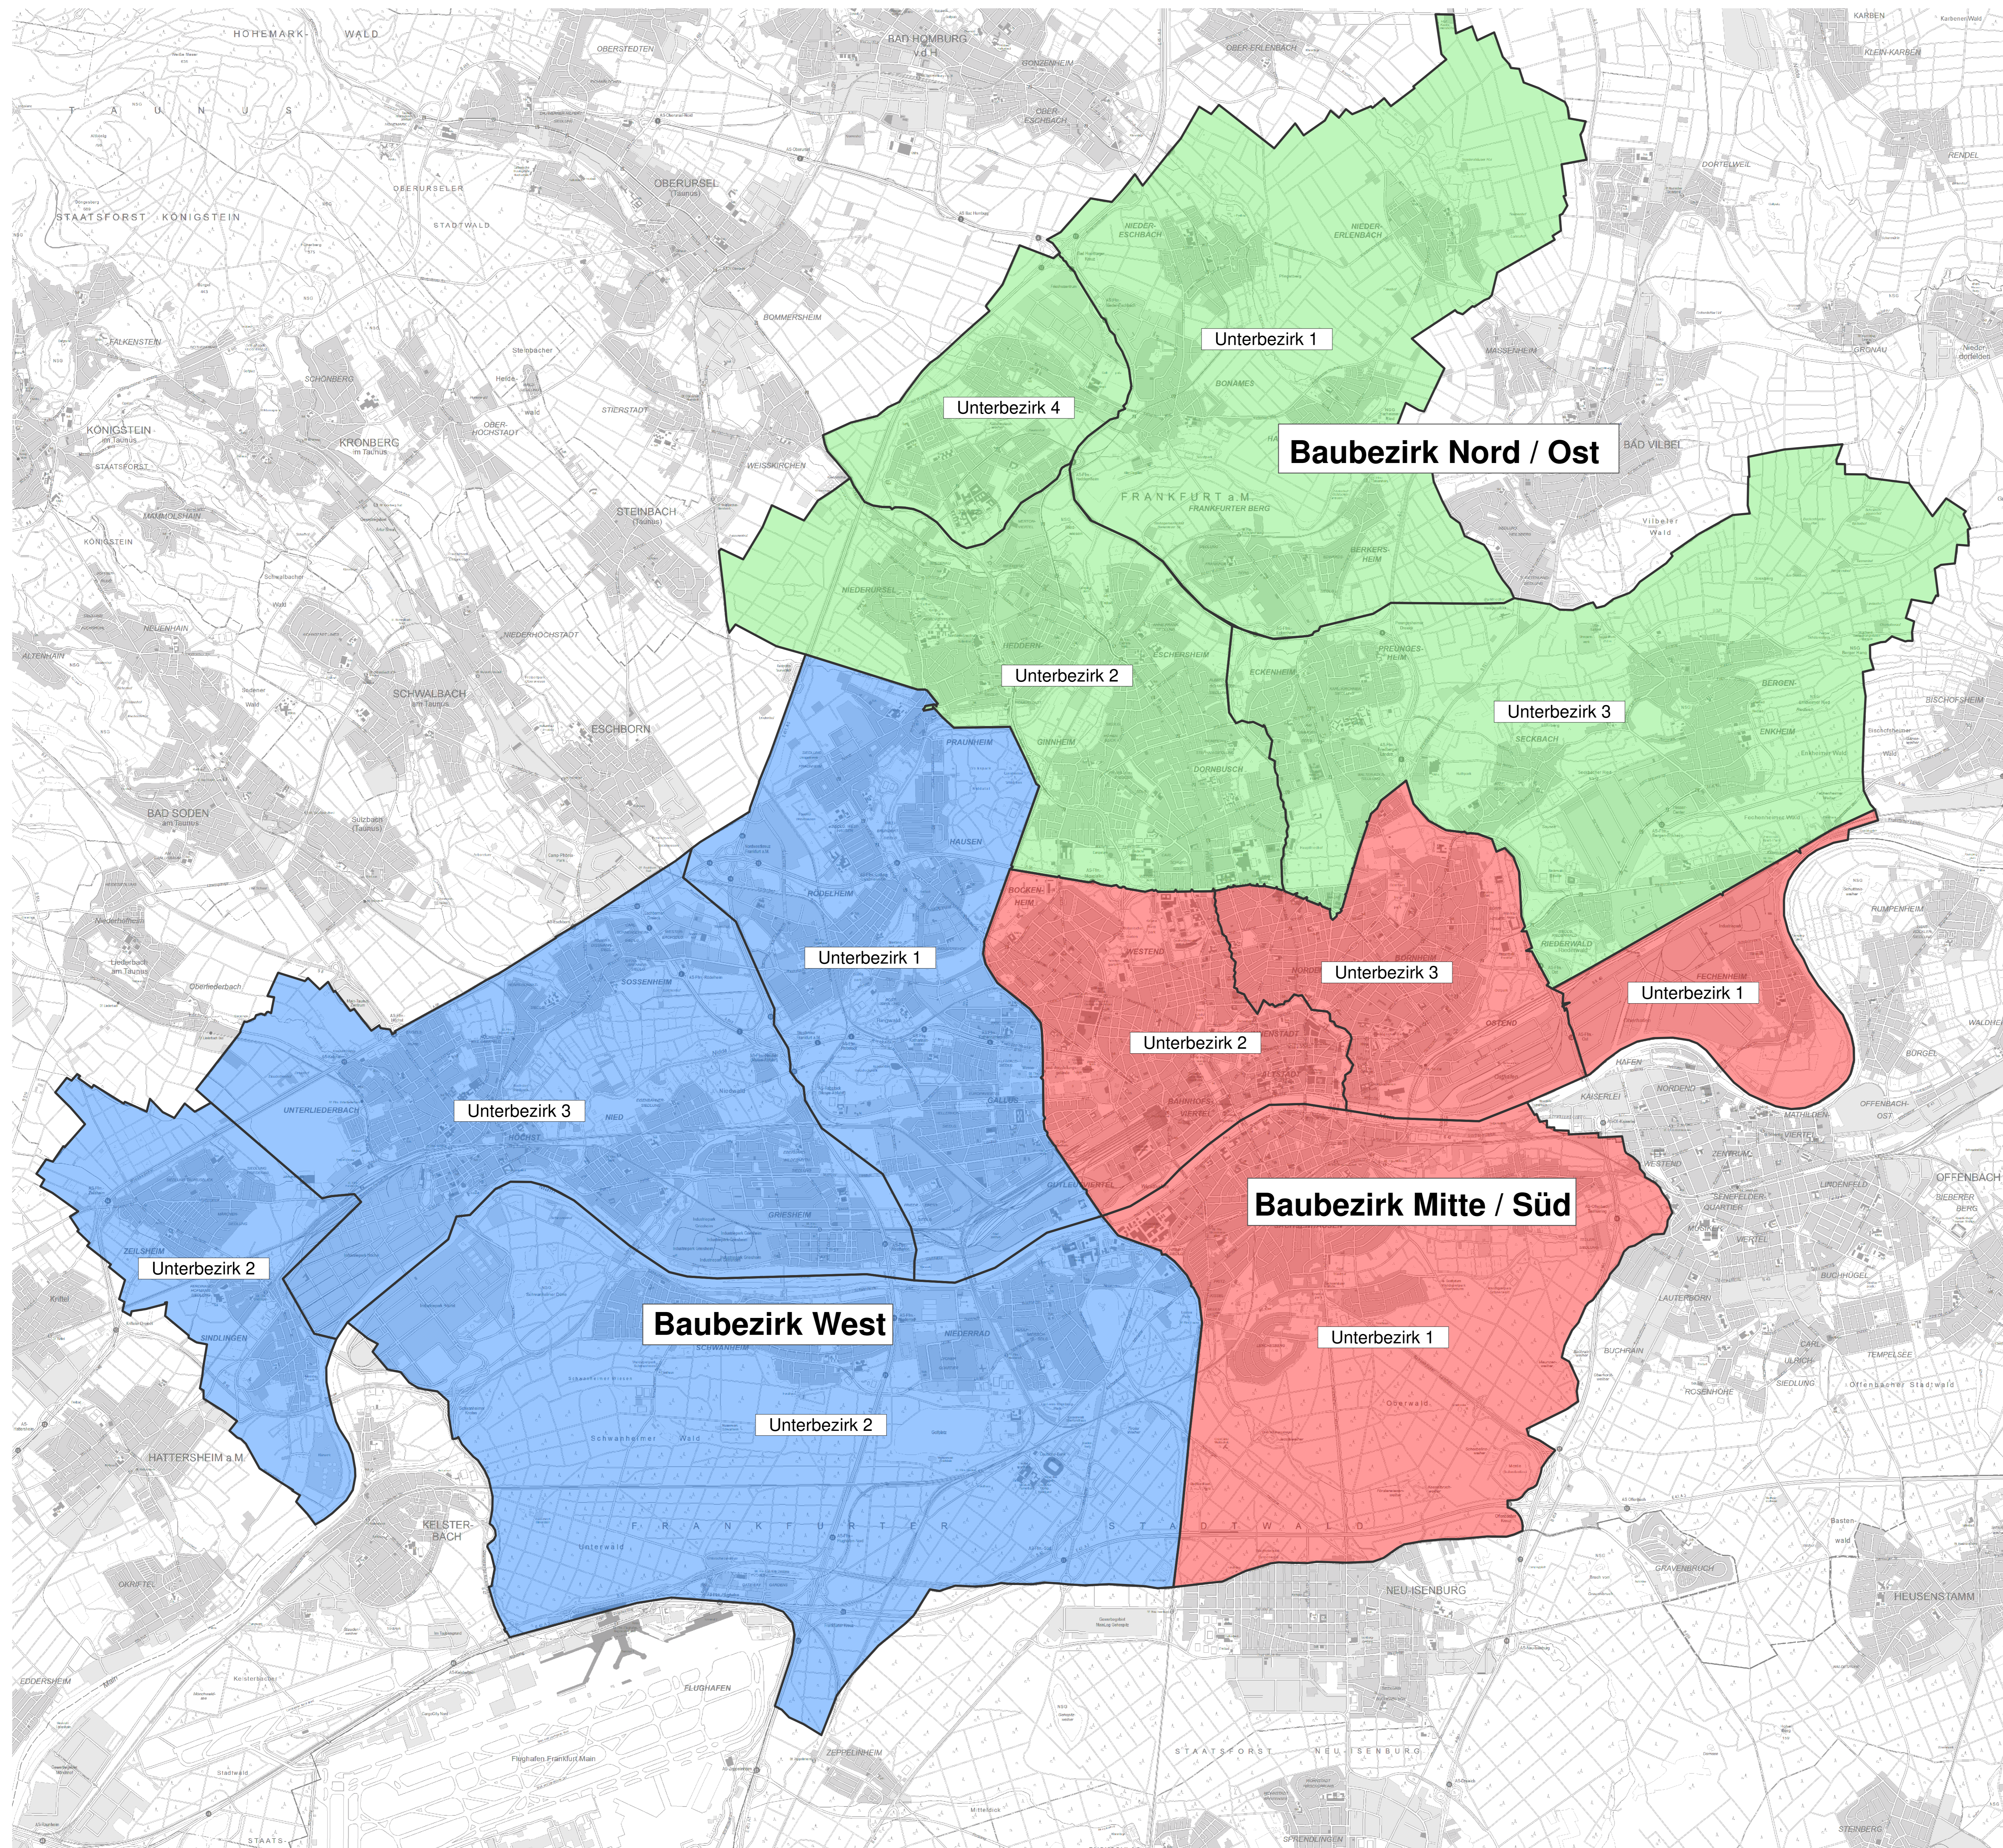

Baubezirksgrenzen

Baubezirk Mitte / Süd

Hungener Straße 12
Hotline

Fax: 212-30745
Tel: 212-38399

E-Mail: bbzmitte.amt66@stadt-frankfurt.de

Baubezirksleitung:	Hr. Benz	Tel: 212-35102
Unterbezirk 1	Hr. Jung	Tel: 212-34589
Unterbezirk 2	Hr. Musanovic	Tel: 212-35022
Unterbezirk 3	Hr. Nikolic	Tel: 212-44640
Zent. Pflasterpflege / Baustofflager	Hr. Schumann	Tel: 212-47466