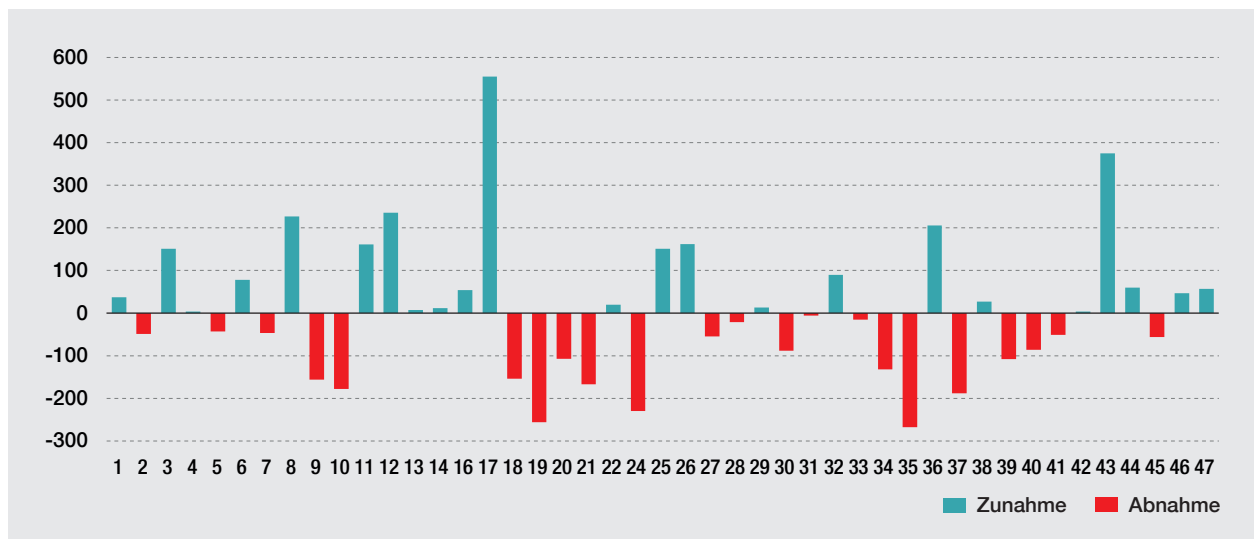

statistik.aktuell

Frankfurter Bevölkerungswachstum sinkt nahe Null: Einwohnerinnen und Einwohner am 31. Dezember 2020

Nachdem in der ersten Jahreshälfte 2020 unter dem Einfluss der beginnenden Corona-Pandemie noch ein Plus von 343 Einwohnerinnen und Einwohnern zu verzeichnen war, ist die Bevölkerung in der zweiten Hälfte um 70 Personen geschrumpft. Unterm Strich steht ein Gesamtjahresplus von 273 Einwohnerinnen und Einwohner. Zum 31.12.2020 waren 758847 Personen mit Hauptwohnsitz in Frankfurt gemeldet.

Die Bevölkerungsentwicklung in den einzelnen Stadtteilen gestaltete sich uneinheitlich. In Nieder-rad (+555), Kalbach-Riedberg (+375), Bockenheim (+236) und Ostend (+227) gab es deutliche Zugewinne. In Fechenheim (-268), Griesheim (-256) und

Heddernheim (-230) waren Rückgänge zu verzeichnen.

Für 2021 ist mit rückläufigen Bevölkerungszahlen zu rechnen

Für 2021 ist mit rückläufigen Bevölkerungszahlen zu rechnen. Neben den Auswirkungen im Zusammenhang mit der anhaltenden Pandemielage ist in Folge der Kommunalwahlen vom 14. März 2021 ein weiterer Rückgang zu erwarten. Denn erfahrungsgemäß hat eine hohe Zahl von nicht zustellbaren Wahlbenachrichtigungen nach der Überprüfung durch die Meldebehörde eine hohe Zahl von Abmeldungen von Amts wegen zur Folge. Br

Bevölkerungsentwicklung in den Stadtteilen im Jahr 2020

Quelle: Melderegister. Stadtteilnummern vgl. Seite 2.