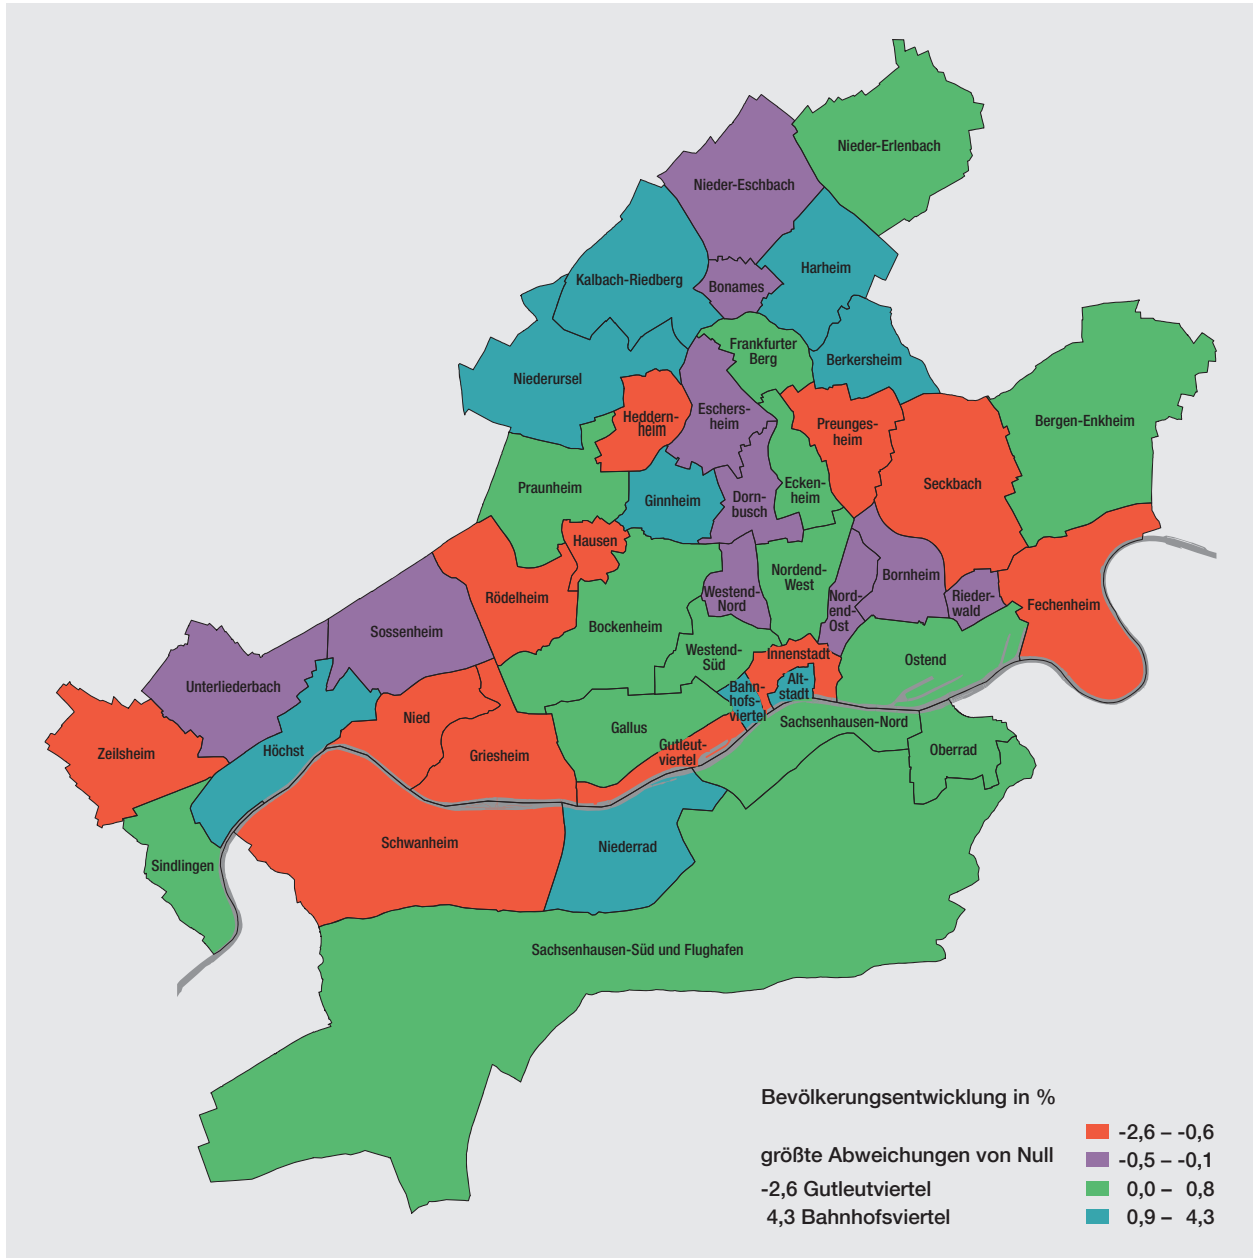

Bevölkerungsentwicklung in den Stadtteilen im Jahr 2020

Nr.	Stadtteil	Veränderung insgesamt	weiblich	männlich	deutsch	ausländisch		
						insgesamt	EU-Staaten	Nicht-EU-Staaten
1	Altstadt	37	32	5	35	2	-41	43
2	Innenstadt	-49	-3	-46	28	-77	-47	-30
3	Bahnhofsviertel	151	88	63	146	5	-16	21
4	Westend-Süd	4	24	-20	40	-36	-133	97
5	Westend-Nord	-43	-29	-14	-10	-33	-79	46
6	Nordend-West	78	37	41	217	-139	-167	28
7	Nordend-Ost	-47	-47	-	-31	-16	-128	112
8	Ostend	227	100	127	158	69	-122	191
9	Bornheim	-156	-56	-100	-64	-92	-80	-12
10	Gutleutviertel	-178	-97	-81	-90	-88	17	-105
11	Gallus	161	63	98	319	-158	-227	69
12	Bockenheim	236	169	67	84	152	-98	250
13	Sachsenhausen-Nord	7	-30	37	54	-47	-204	157
14	Sachsenhausen-Süd	12	36	-24	124	-112	-197	85
15	Flughafen	ist in Stadtteil 14 (Sachsenhausen-Süd) enthalten						
16	Oberrad	54	-7	61	-54	108	-76	184
17	Niederrad	555	200	355	285	270	-24	294
18	Schwanheim	-154	-58	-96	-180	26	-32	58
19	Griesheim	-256	-22	-234	-210	-46	-100	54
20	Rödelheim	-107	-59	-48	-19	-88	-24	-64
21	Hausen	-167	-52	-115	-50	-117	2	-119
22	Praunheim	20	-10	30	-60	80	58	22
24	Heddernheim	-230	-131	-99	-172	-58	-26	-32
25	Niederursel	151	76	75	46	105	36	69
26	Ginnheim	162	73	89	65	97	8	89
27	Dornbusch	-55	-6	-49	-18	-37	-86	49
28	Eschersheim	-21	-24	3	8	-29	-52	23
29	Eckenheim	13	35	-22	-54	67	-10	77
30	Preungesheim	-88	-28	-60	52	-140	-11	-129
31	Bonames	-6	-1	-5	-37	31	5	26
32	Berkersheim	90	14	76	-62	152	-5	157
33	Riederwald	-15	-	-15	-3	-12	-7	-5
34	Seckbach	-132	-95	-37	-22	-110	-122	12
35	Fechenheim	-268	-85	-183	-155	-113	-196	83
36	Höchst	206	131	75	89	117	-27	144
37	Nied	-188	-141	-47	-202	14	-57	71
38	Sindlingen	27	17	10	-42	69	6	63
39	Zeilsheim	-108	-63	-45	-127	19	-32	51
40	Unterbiederbach	-86	-57	-29	-92	6	-29	35
41	Sossenheim	-51	-66	15	-139	88	13	75
42	Nieder-Erlenbach	4	4	-	32	-28	-9	-19
43	Kalbach-Riedberg	375	163	212	247	128	41	87
44	Harheim	60	-1	61	43	17	8	9
45	Nieder-Eschbach	-56	-28	-28	-40	-16	-49	33
46	Bergen-Enkheim	47	5	42	51	-4	-20	16
47	Frankfurter Berg	57	37	20	-11	68	13	55
Stadt insgesamt		273	108	165	179	94	-2 326	2 420

Quelle: Melderegister.

Bevölkerungsentwicklung in den Stadtteilen im Jahr 2020

Quelle: Melderegister.

Adresse