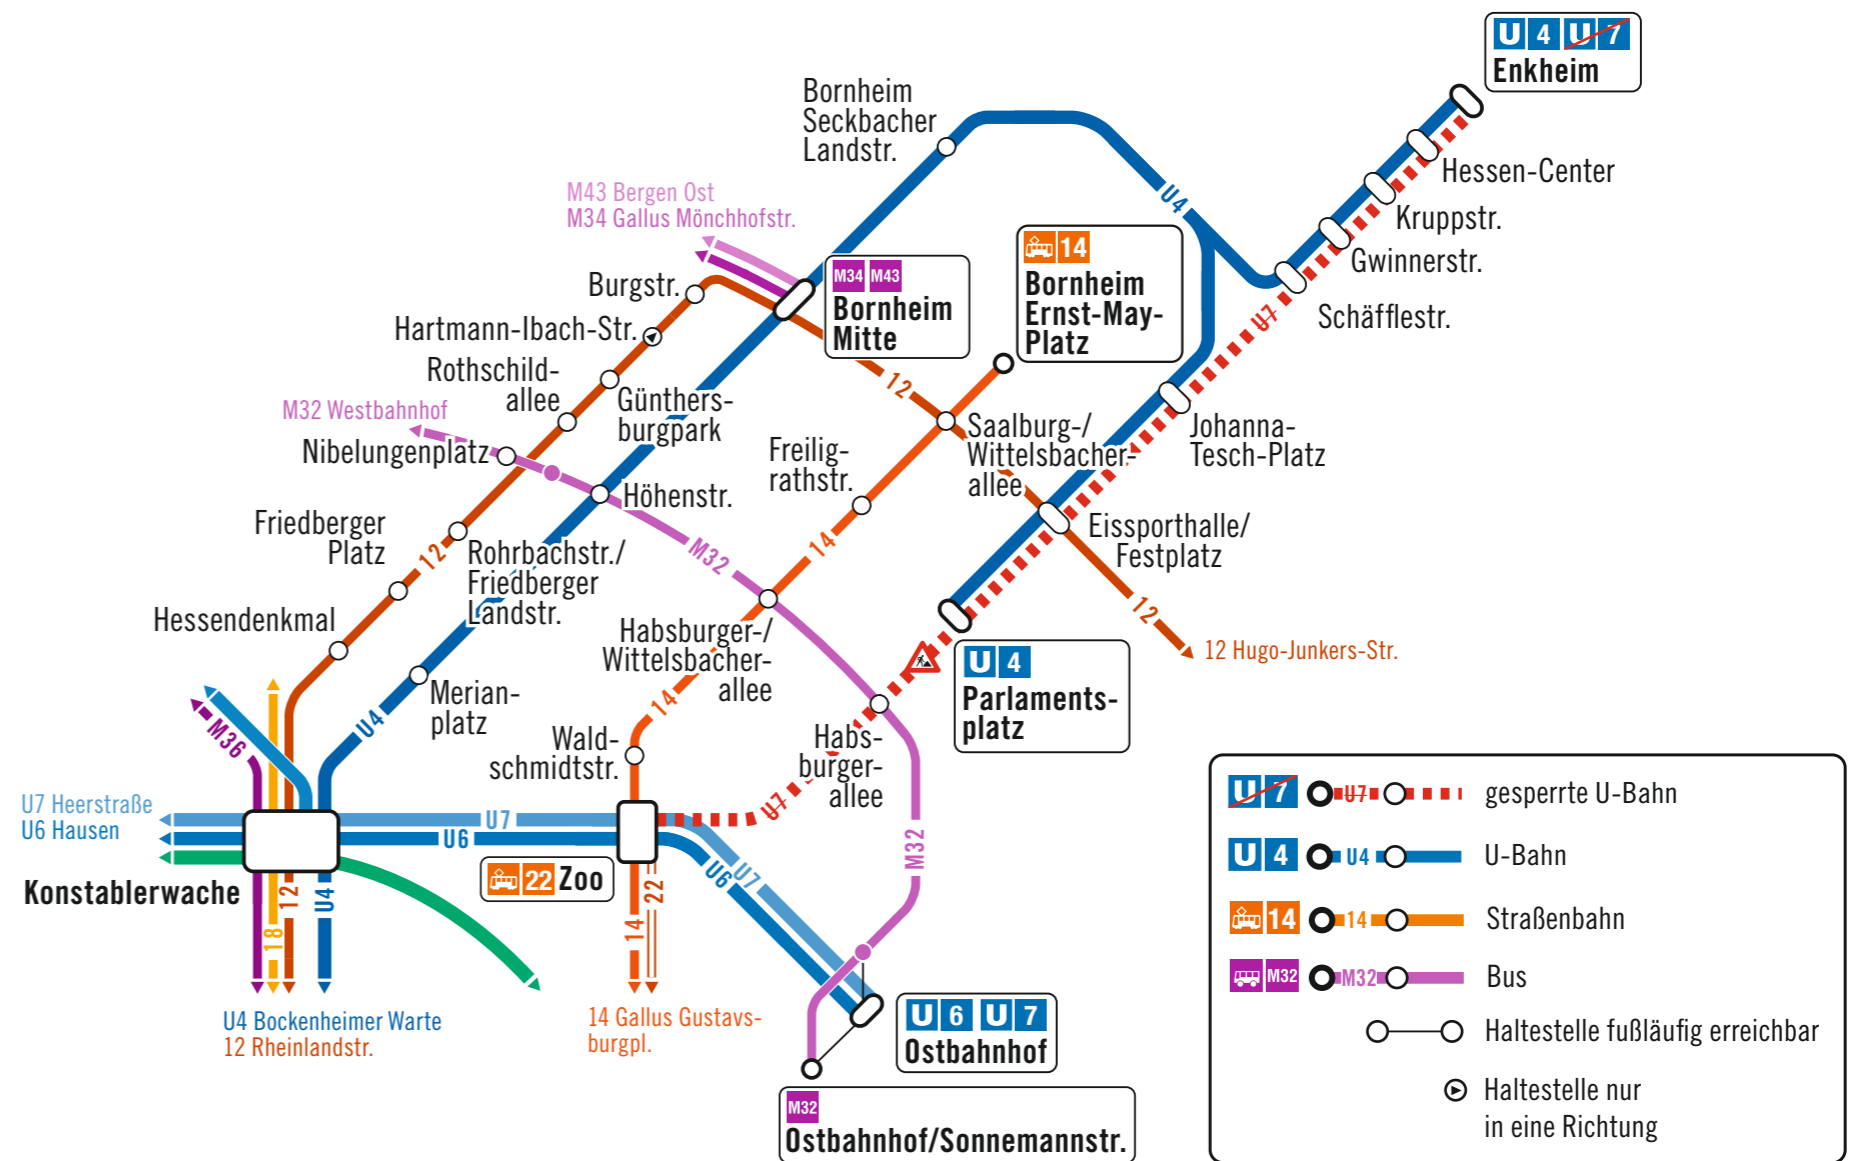

Keine U-Bahnen zwischen Zoo und Parlamentsplatz

Grund: Austausch von Rolltreppen an der Station Zoo

Montag, 14. Oktober, ca. 2 Uhr bis Samstag, 19. Oktober 2024, ca. 1 Uhr und
Montag, 21. Oktober, ca. 2 Uhr bis Samstag, 26. Oktober 2024, ca. 1 Uhr

Was muss beachtet werden:

- U7** keine Fahrten Zoo ↔ Enkheim
- U7** fährt Heerstraße ↔ Konstablerwache ↔ Zoo ↔ Ostbahnhof

Alternative Fahrtmöglichkeiten:

- U4** fährt nach Sonderfahrplan abwechselnd auf zwei Strecken:
 - Bockenheimer Warte ↔ Konstablerwache ↔ Seckbacher Landstr. ↔ Enkheim
 - Bockenheimer Warte ↔ Konstablerwache ↔ Seckbacher Landstr. ↔ Johanna-Tesch-Platz ↔ Eissporthalle/Festplatz ↔ Parlamentsplatz
- 14** Zoo ↔ Ernst-May-Platz
- M32** Höhenstraße (Umstieg U4) ↔ Habsburgerallee ↔ Ostbahnhof (Umstieg U7)

Informationen zu Bussen und Bahnen

RMV-Fahrplanauskunft unter rmv-frankfurt.de oder
Servicetelefon 069 24248024

Informationen zu den Bauarbeiten

vgf-ffm.de