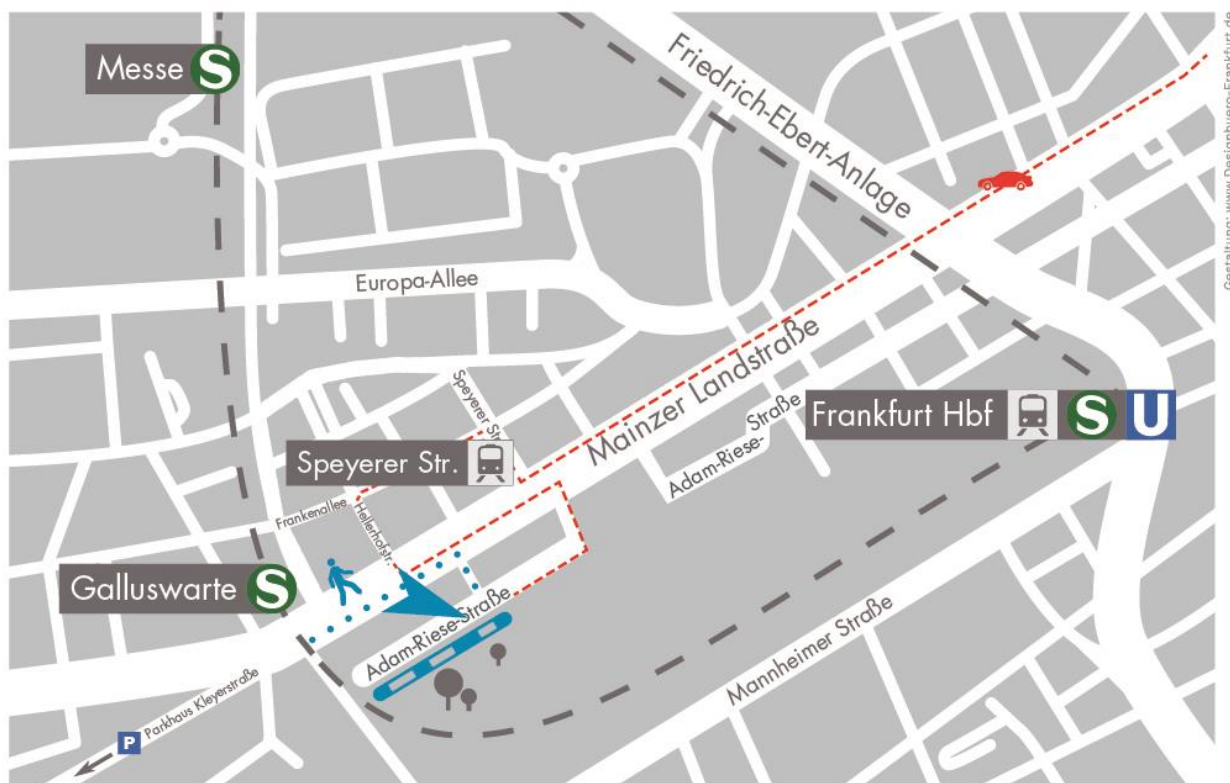

WEGBESCHREIBUNG

Gestaltung: www.Designbuero-Frankfurt.de

SO ERREICHEN SIE UNS:

S-Bahn: Galluswarte (S 3, 4, 5, 6)

U-Bahn: Hauptbahnhof (U 4, 5)

Bus: Galluswarte (52)

Tram: Speyerer Straße oder Galluswarte (11, 14, 21)

PKW: Mainzer Landstraße - aus Westen kommend

Adresse/Kontakt:

Stadt Frankfurt am Main

Energierferat

Adam-Riese-Straße 25

60327 Frankfurt am Main

Telefon: + 49 (6)69 212 39193

Telefax: + 49 (6)69 212 39472